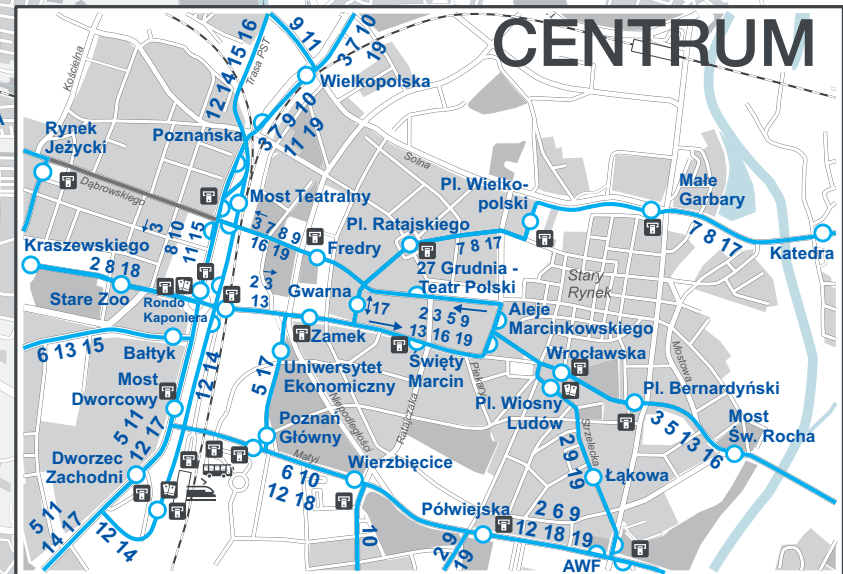

Mapa sieci tramwajowej

- 1** JUNIKOWO - FRANOWO
- 2** OGRODY - DĘBIEC PKM
- 3** BŁĄŻEJA - UNII LUBELSKIEJ
- 5** GÓRCZYN PKM - ZAWADY
- 6** BUDZISZYŃSKA - MIŁOSTOWO
- 7** OGRODY - POŁABSKA
- 8** OGRODY - MIŁOSTOWO
- 9** PIĄTKOWSKA - DĘBIEC PKM
- 10** BŁĄŻEJA - DĘBIEC PKM
- 11** PIĄTKOWSKA - UNII LUBELSKIEJ
- 12** OS. SOBIESKIEGO - STAROŁĘKA PKM
- 13** JUNIKOWO - STAROŁĘKA PKM
- 14** OS. SOBIESKIEGO - GÓRCZYN PKM
- 15** OS. SOBIESKIEGO - JUNIKOWO
- 16** OS. SOBIESKIEGO - FRANOWO
- 17** GÓRCZYN PKM - STAROŁĘKA PKM
- 18** OGRODY - FRANOWO
- 19** DĘBIEC PKM - POŁABSKA

- Linia tramwajowa z przystankiem
Tram route with stop
- Linia autobusowa z przystankiem
Bus route with stop
- Przystanek końcowy (pętla)
Final stop
- Linia kolejowa ze stacją
Railway with station
- Punkt Obsługi Klienta ZTM
Customer Service Point
- Automat biletowy
Ticket machine