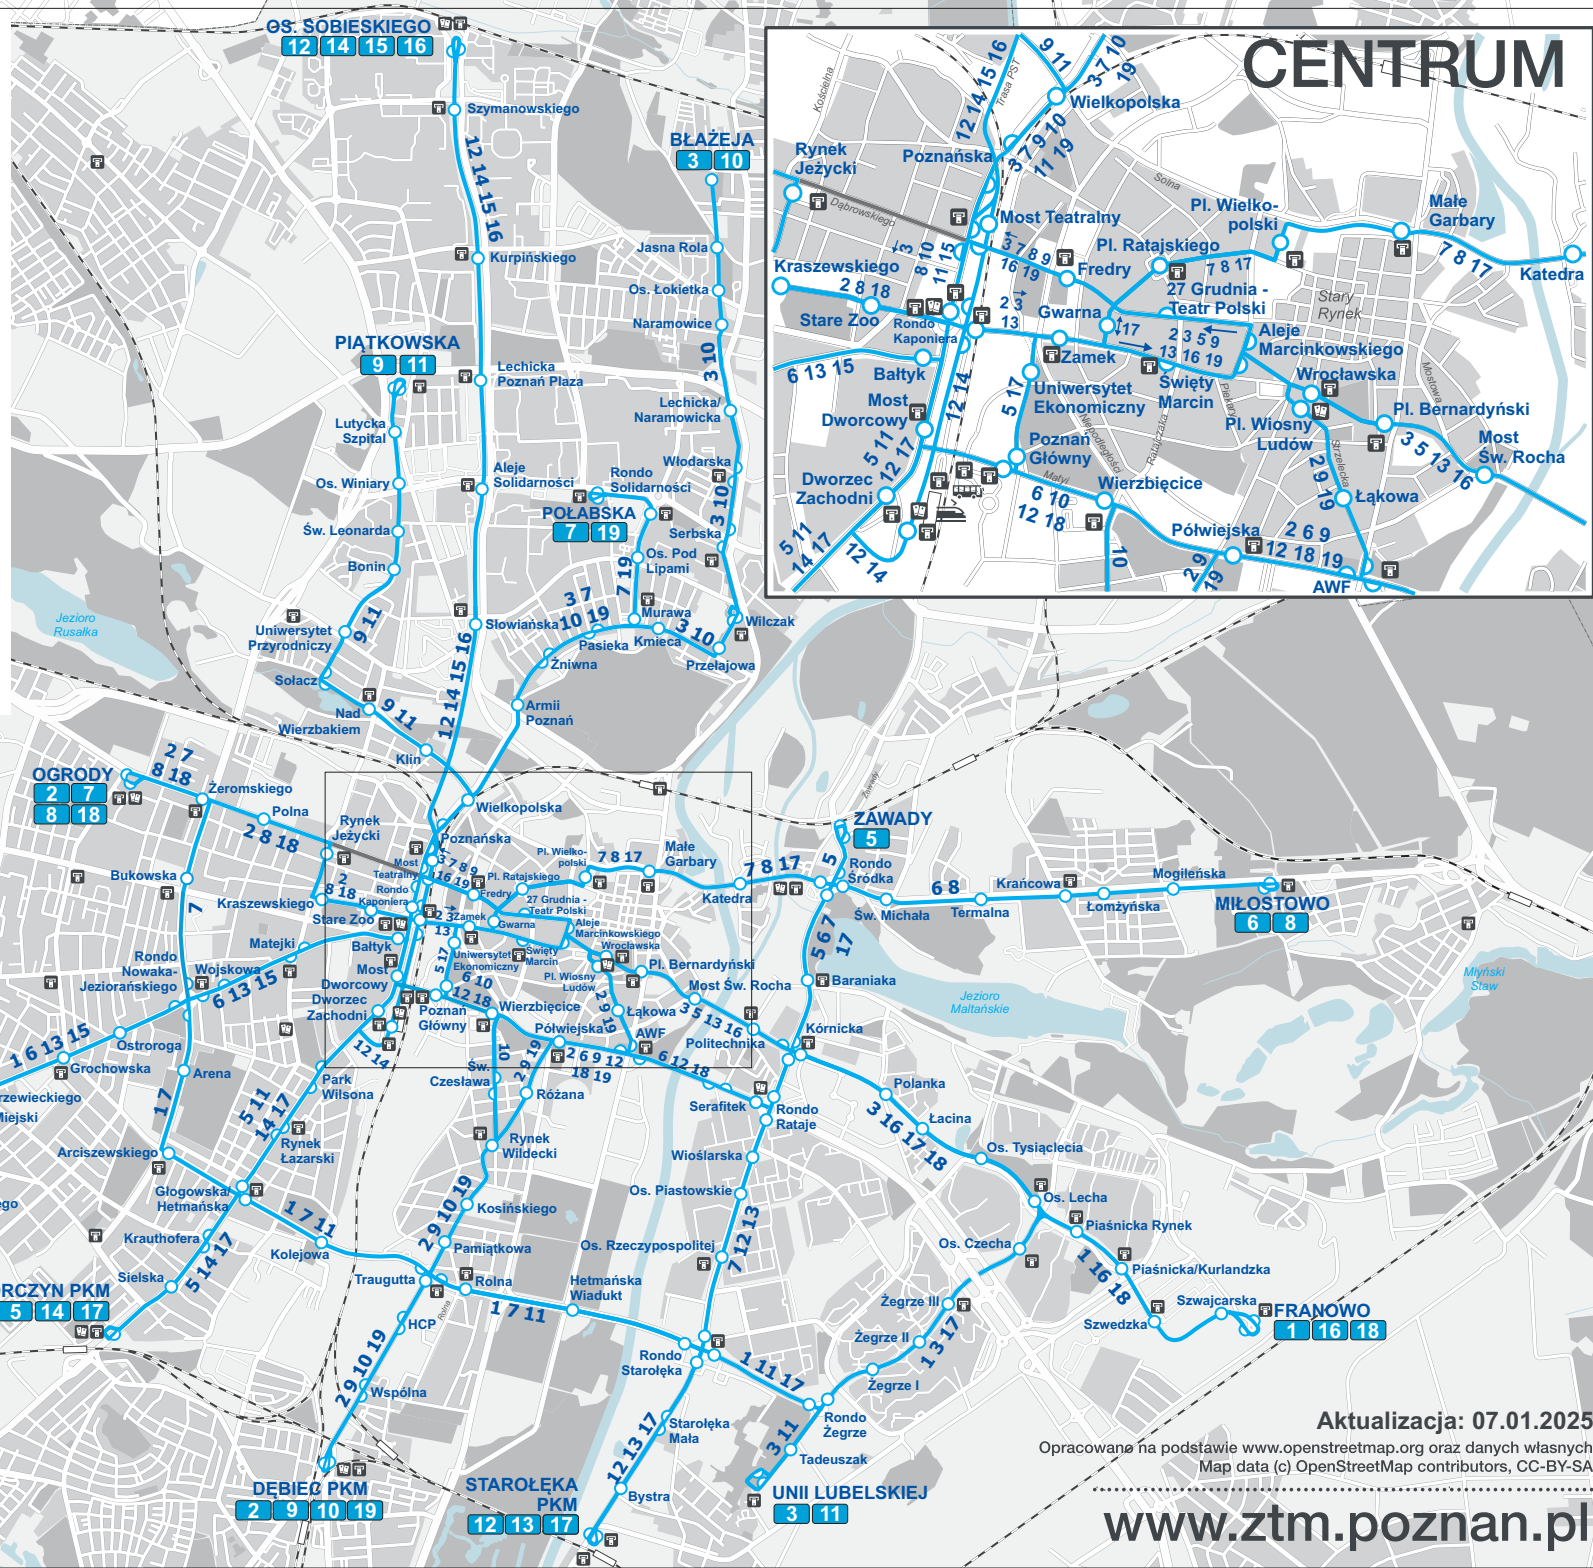

Mapa sieci tramwajowej

- 1** JUNIKOWO - FRANOWO
- 2** OGRODY - DĘBIEC PKM
- 3** BŁĄŻEJA - UNII LUBELSKIEJ
- 5** GÓRCZYN PKM - ZAWADY
- 6** BUDZISZYŃSKA - MIŁOSTOWO
- 7** OGRODY - POŁABSKA
- 8** OGRODY - MIŁOSTOWO
- 9** PIĄTKOWSKA - DĘBIEC PKM
- 10** BŁĄŻEJA - DĘBIEC PKM
- 11** PIĄTKOWSKA - UNII LUBELSKIEJ
- 12** OS. SOBIESKIEGO - STAROŁĘKA PKM
- 13** JUNIKOWO - STAROŁĘKA PKM
- 14** OS. SOBIESKIEGO - GÓRCZYN PKM
- 15** OS. SOBIESKIEGO - JUNIKOWO
- 16** OS. SOBIESKIEGO - FRANOWO
- 17** GÓRCZYN PKM - STAROŁĘKA PKM
- 18** OGRODY - FRANOWO
- 19** DĘBIEC PKM - POŁABSKA

- Linia tramwajowa z przystankiem
Tram route with stop
- Linia autobusowa z przystankiem
Bus route with stop
- Przystanek końcowy (pętla)
Final stop
- Linia kolejowa ze stacją
Railway with station
- Punkt Obsługi Klienta ZTM
Customer Service Point
- Automat biletowy
Ticket machine

Aktualizacja: 07.01.2025
Opracowano na podstawie www.openstreetmap.org oraz danych własnych
Map data (c) OpenStreetMap contributors, CC-BY-SA