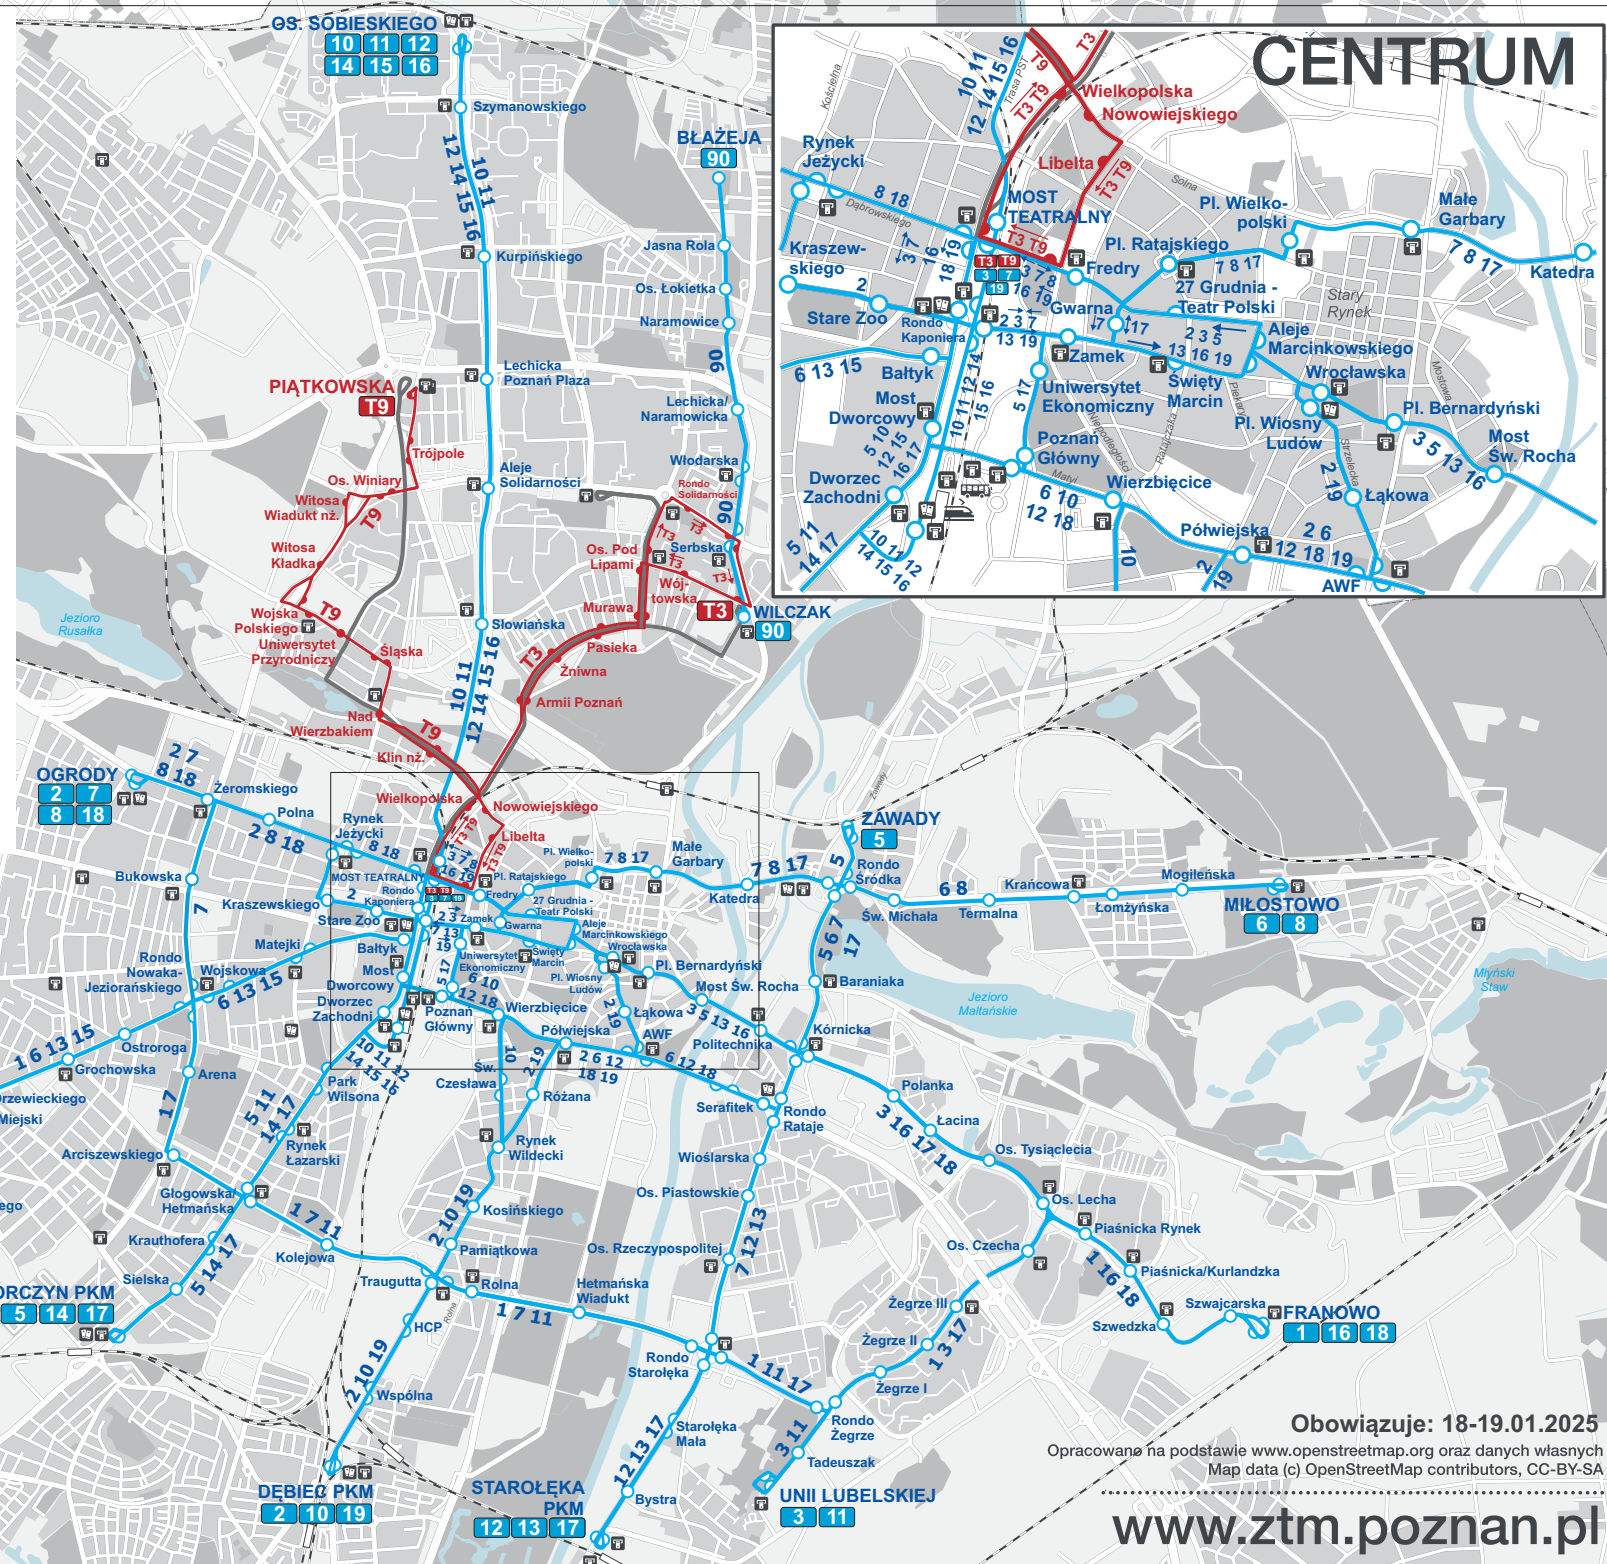

Mapa sieci tramwajowej

- 1** JUNIKOWO - FRANOWO
- 2** OGRODY - DĘBIEC PKM
- 3** UNII LUBELSKIEJ - MOST TEATRALNY
- 5** GÓRCZYN PKM - ZAWADY
- 6** JUNIKOWO - MIŁOSTOWO
- 7** OGRODY - MOST TEATRALNY
- 8** OGRODY - MIŁOSTOWO
- 10** OS. SOBIESKIEGO - DĘBIEC PKM
- 11** OS. SOBIESKIEGO - UNII LUBELSKIEJ
- 12** OS. SOBIESKIEGO - STAROLEKA PKM
- 13** JUNIKOWO - STAROLEKA PKM
- 14** OS. SOBIESKIEGO - GÓRCZYN PKM
- 15** OS. SOBIESKIEGO - JUNIKOWO
- 16** OS. SOBIESKIEGO - FRANOWO
- 17** GÓRCZYN PKM - STAROLEKA PKM
- 18** OGRODY - FRANOWO
- 19** DĘBIEC PKM - MOST TEATRALNY
- 90** BŁAŻEJA - WILCZAK
(linia wahadłowa)

Linie autobusowe „za tramwaj”:

- T3** WILCZAK - MOST TEATRALNY
- T9** PIĄTKOWSKA - MOST TEATRALNY

- Linia tramwajowa z przystankiem
Tram route with stop
- Linia autobusowa z przystankiem
Bus route with stop
- Przystanek końcowy (pętla)
Final stop
- Linia kolejowa ze stacją
Railway with station
- Punkt Obsługi Klienta ZTM
Customer Service Point
- Automat biletowy
Ticket machine

Obowiązuje: 18-19.01.2025

Opracowano na podstawie www.openstreetmap.org oraz danych własnych
Map data (c) OpenStreetMap contributors, CC-BY-SA

www.ztm.poznan.pl