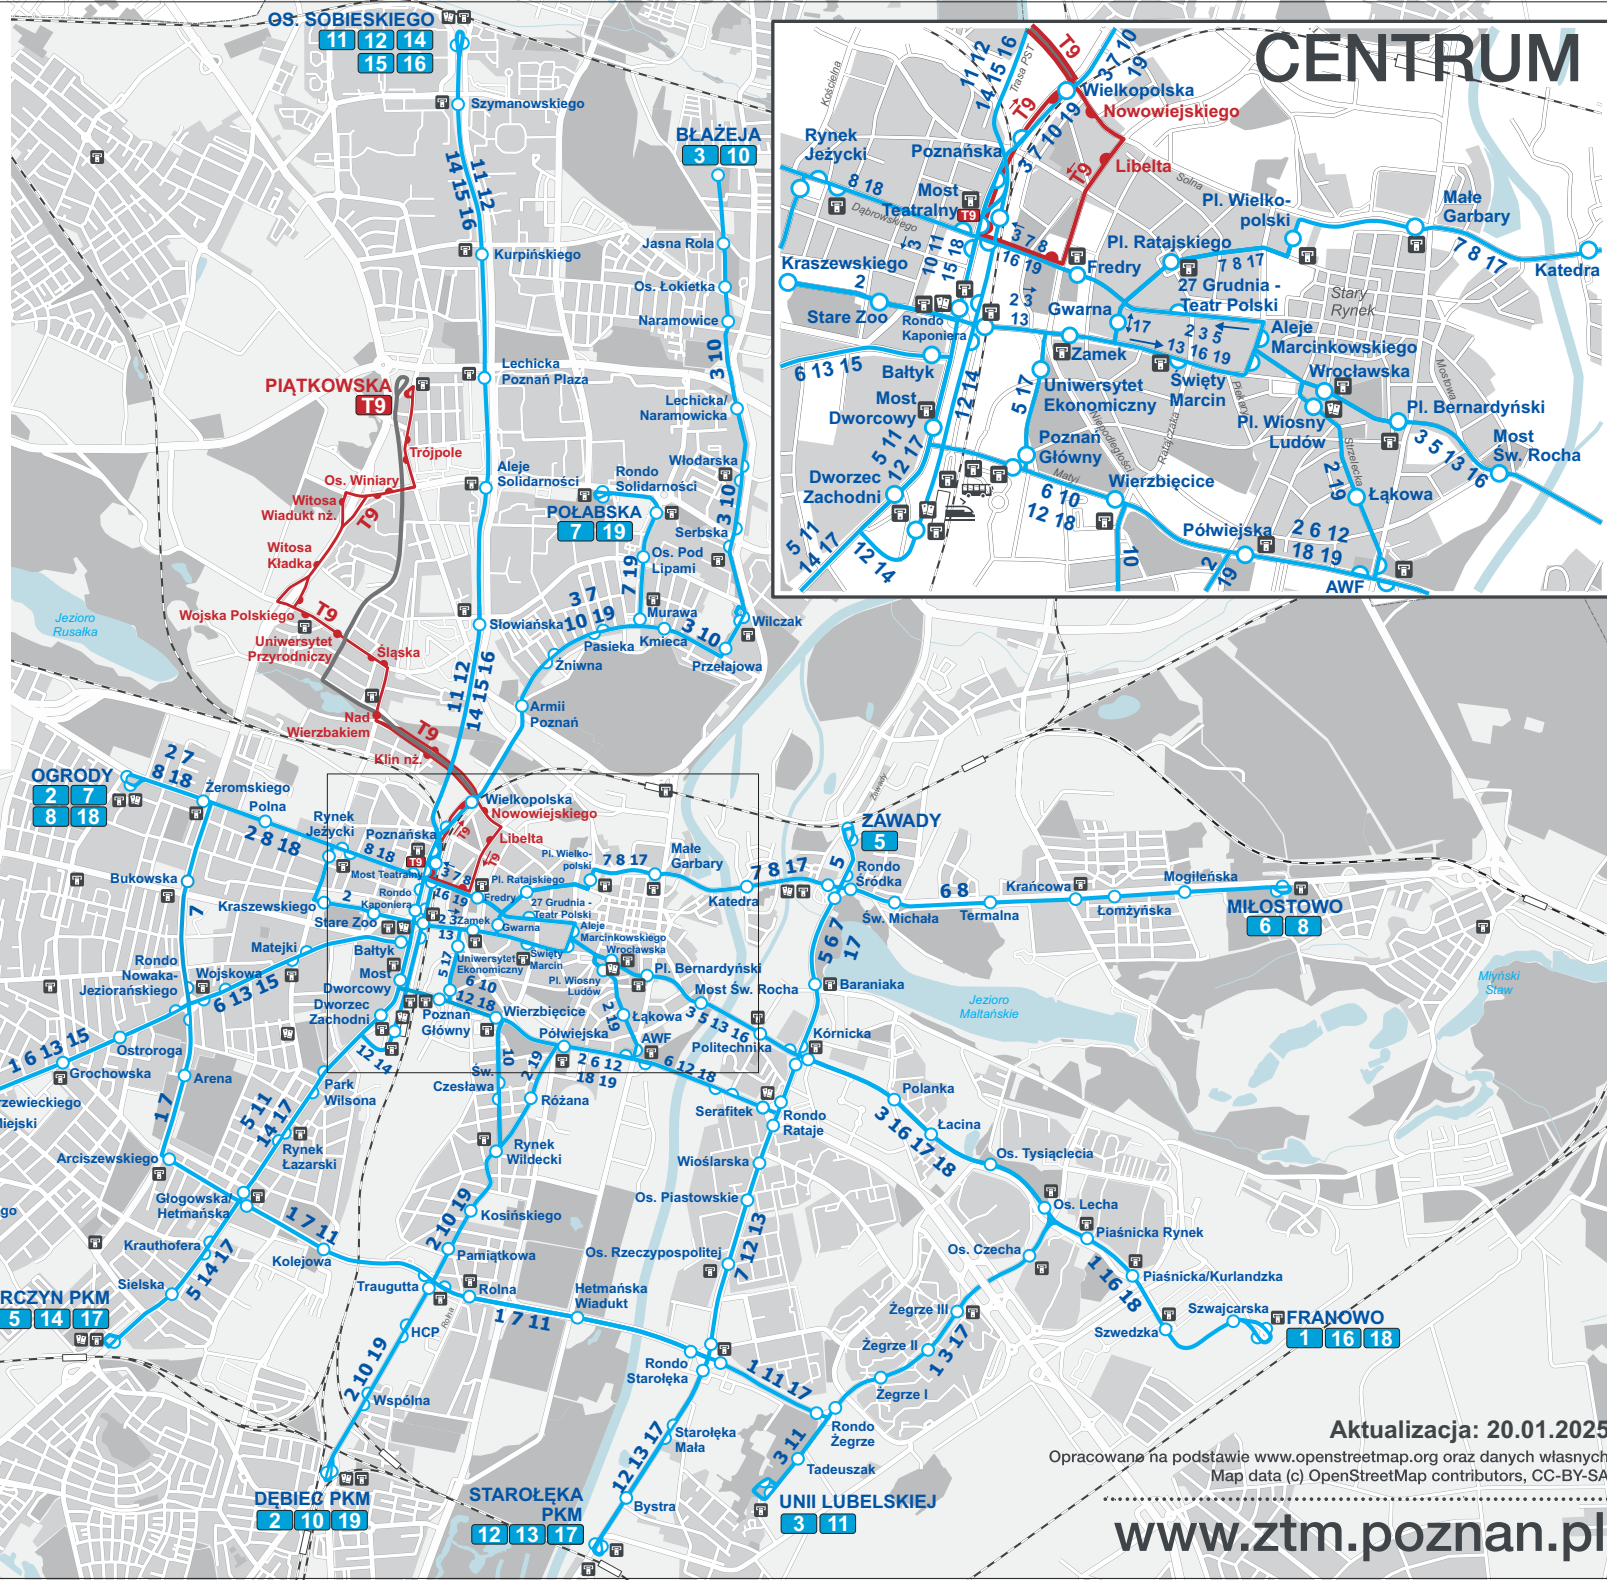

Mapa sieci tramwajowej

- 1** JUNIKOWO - FRANOWO
- 2** OGRODY - DĘBIEC PKM
- 3** BŁĄŻEJA - UNII LUBELSKIEJ
- 5** GÓRCZYN PKM - ZAWADY
- 6** BUDZISZYŃSKA - MIŁOSTOWO
- 7** OGRODY - POŁABSKA
- 8** OGRODY - MIŁOSTOWO
- 10** BŁĄŻEJA - DĘBIEC PKM
- 11** OS. SOBIESKIEGO - UNII LUBELSKIEJ
- 12** OS. SOBIESKIEGO - STAROŁĘKA PKM
- 13** JUNIKOWO - STAROŁĘKA PKM
- 14** OS. SOBIESKIEGO - GÓRCZYN PKM
- 15** OS. SOBIESKIEGO - JUNIKOWO
- 16** OS. SOBIESKIEGO - FRANOWO
- 17** GÓRCZYN PKM - STAROŁĘKA PKM
- 18** OGRODY - FRANOWO
- 19** DĘBIEC PKM - POŁABSKA

Linia autobusowa „za tramwaj”:

- T9** PIĄTKOWSKA - MOST TEATRALNY

- Linia tramwajowa z przystankiem
Tram route with stop
- Linia autobusowa z przystankiem
Bus route with stop
- Przystanek końcowy (pętla)
Final stop
- Linia kolejowa ze stacją
Railway with station
- Punkt Obsługi Klienta ZTM
Customer Service Point
- Automat biletowy
Ticket machine

Aktualizacja: 20.01.2025
 Opracowana na podstawie www.openstreetmap.org oraz danych własnych
 Map data (c) OpenStreetMap contributors, CC-BY-SA