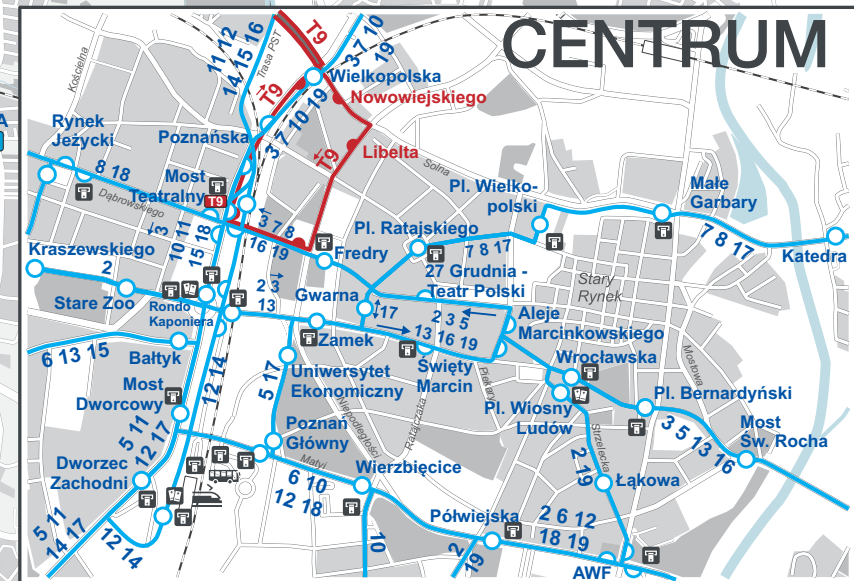

Mapa sieci tramwajowej

- 1** JUNIKOWO - FRANOWO
- 2** OGRODY - DĘBIEC PKM
- 3** BŁĄŻEJA - UNII LUBELSKIEJ
- 5** GÓRCZYN PKM - ZAWADY
- 6** BUDZISZYŃSKA - MIŁOSTOWO
- 7** OGRODY - POŁABSKA
- 8** OGRODY - MIŁOSTOWO
- 10** BŁĄŻEJA - DĘBIEC PKM
- 11** OS. SOBIESKIEGO - UNII LUBELSKIEJ
- 12** OS. SOBIESKIEGO - STAROŁĘKA PKM
- 13** JUNIKOWO - STAROŁĘKA PKM
- 14** OS. SOBIESKIEGO - GÓRCZYN PKM
- 15** OS. SOBIESKIEGO - JUNIKOWO
- 16** OS. SOBIESKIEGO - FRANOWO
- 17** GÓRCZYN PKM - STAROŁĘKA PKM
- 18** OGRODY - FRANOWO
- 19** DĘBIEC PKM - POŁABSKA

Linia autobusowa „za tramwaj”:

- T9** PIĄTKOWSKA - MOST TEATRALNY

- Linia tramwajowa z przystankiem
Tram route with stop
- Linia autobusowa z przystankiem
Bus route with stop
- Przystanek końcowy (pętla)
Final stop
- Linia kolejowa ze stacją
Railway with station
- Punkt Obsługi Klienta ZTM
Customer Service Point
- Automat biletowy
Ticket machine