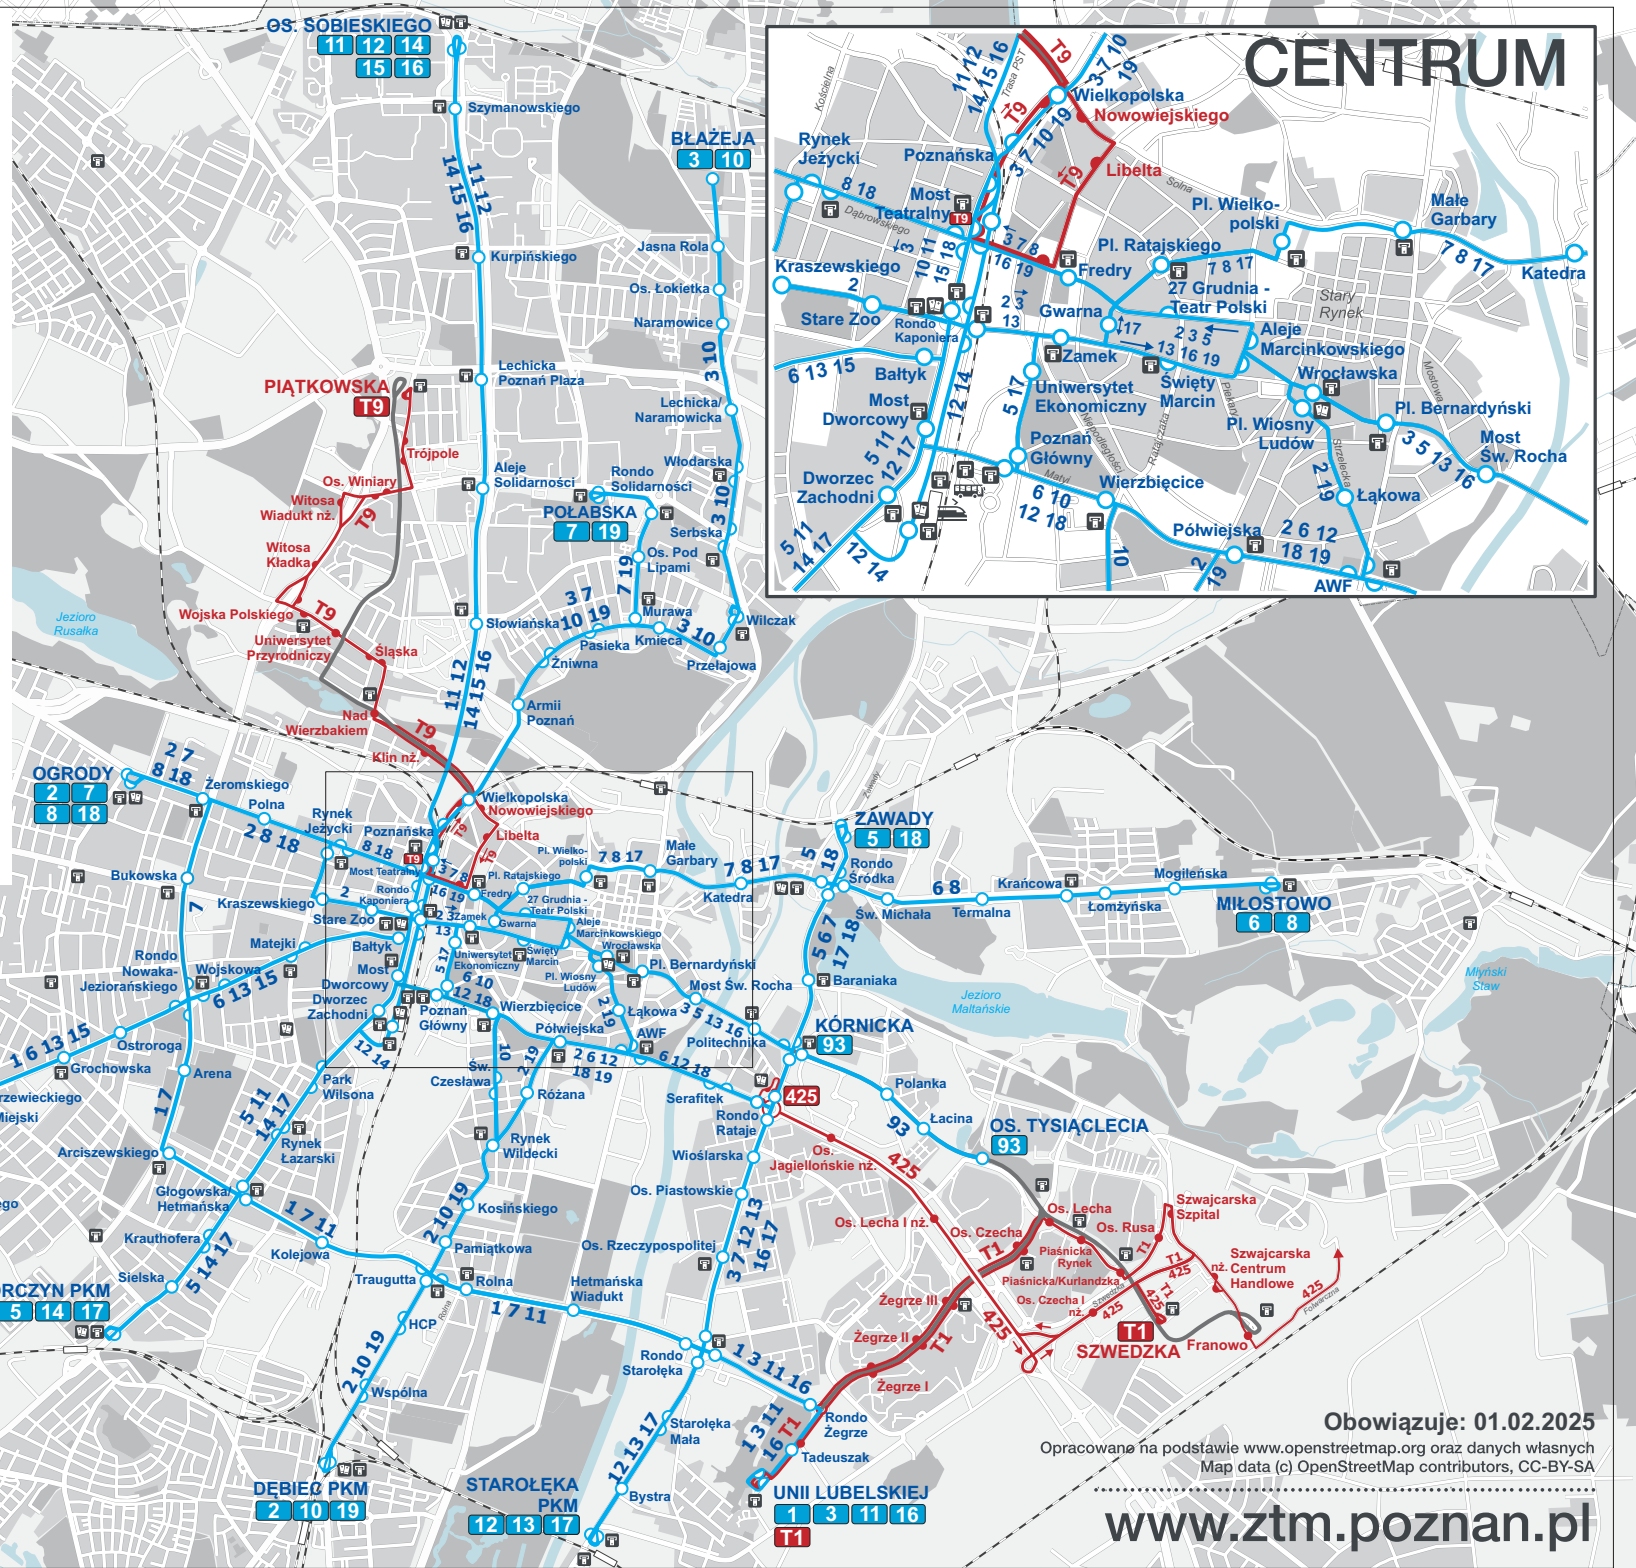

# Mapa sieci tramwajowej

- 1** JUNIKOWO - UNII LUBELSKIEJ
- 2** OGRODY - DĘBIEC PKM
- 3** BŁAŻEJA - UNII LUBELSKIEJ
- 5** GÓRCZYN PKM - ZAWADY
- 6** BUDZISZYŃSKA - MIŁOSTOWO
- 7** OGRODY - POŁABSKA
- 8** OGRODY - MIŁOSTOWO
- 10** BŁAŻEJA - DĘBIEC PKM
- 11** OS. SOBIESKIEGO - UNII LUBELSKIEJ
- 12** OS. SOBIESKIEGO - STAROLEKA PKM
- 13** JUNIKOWO - STAROLEKA PKM
- 14** OS. SOBIESKIEGO - GÓRCZYN PKM
- 15** OS. SOBIESKIEGO - JUNIKOWO
- 16** OS. SOBIESKIEGO - UNII LUBELSKIEJ
- 17** GÓRCZYN PKM - STAROLEKA PKM
- 18** OGRODY - ZAWADY
- 19** DĘBIEC PKM - POŁABSKA
- 93** KÓRNICKA - OS. TYSIĄCLECIA

## Linie autobusowe „za tramwaj”:

- T1** SZWEDZKA - UNII LUBELSKIEJ
- T9** PIĄTKOWSKA - MOST TEATRALNY
- 425** RONDO RATAJE - ZALASEWO/PLANETARNA SZKOŁA

- Linia tramwajowa z przystankiem  
Tram route with stop
- Linia autobusowa z przystankiem  
Bus route with stop
- Przystanek końcowy (pętla)  
Final stop
- Linia kolejowa ze stacją  
Railway with station
- Punkt Obsługi Klienta ZTM  
Customer Service Point
- Automat biletowy  
Ticket machine