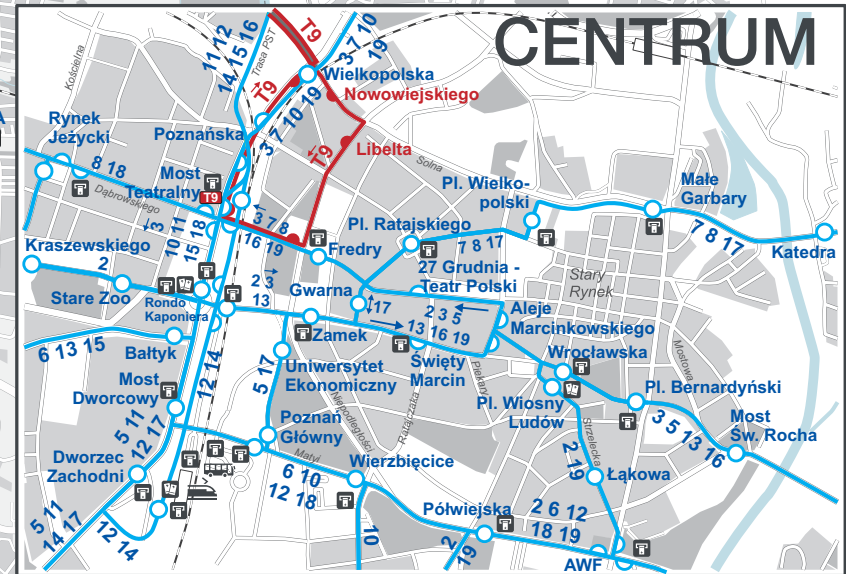

# Mapa sieci tramwajowej

- 1** JUNIKOWO - UNII LUBELSKIEJ
- 2** OGRODY - DĘBIEC PKM
- 3** BŁAŻEJA - UNII LUBELSKIEJ
- 5** GÓRCZYN PKM - ZAWADY
- 6** BUDZISZYŃSKA - MIŁOSTOWO
- 7** OGRODY - POŁABSKA
- 8** OGRODY - MIŁOSTOWO
- 10** BŁAŻEJA - DĘBIEC PKM
- 11** OS. SOBIESKIEGO - UNII LUBELSKIEJ
- 12** OS. SOBIESKIEGO - STAROLEKA PKM
- 13** JUNIKOWO - STAROLEKA PKM
- 14** OS. SOBIESKIEGO - GÓRCZYN PKM
- 15** OS. SOBIESKIEGO - JUNIKOWO
- 16** OS. SOBIESKIEGO - UNII LUBELSKIEJ
- 17** GÓRCZYN PKM - STAROLEKA PKM
- 18** OGRODY - ZAWADY
- 19** DĘBIEC PKM - POŁABSKA
- 93** KÓRNICKA - OS. TYSIĄCLECIA

## Linie autobusowe „za tramwaj”:

- T1** SZWEDZKA - UNII LUBELSKIEJ
- T9** PIĄTKOWSKA - MOST TEATRALNY
- 425** RONDO RATAJE - ZALASEWO/PLANETARNA SZKOŁA

- Linia tramwajowa z przystankiem  
Tram route with stop
- Linia autobusowa z przystankiem  
Bus route with stop
- Przystanek końcowy (pętla)  
Final stop
- Linia kolejowa ze stacją  
Railway with station
- Punkt Obsługi Klienta ZTM  
Customer Service Point
- Automat biletowy  
Ticket machine