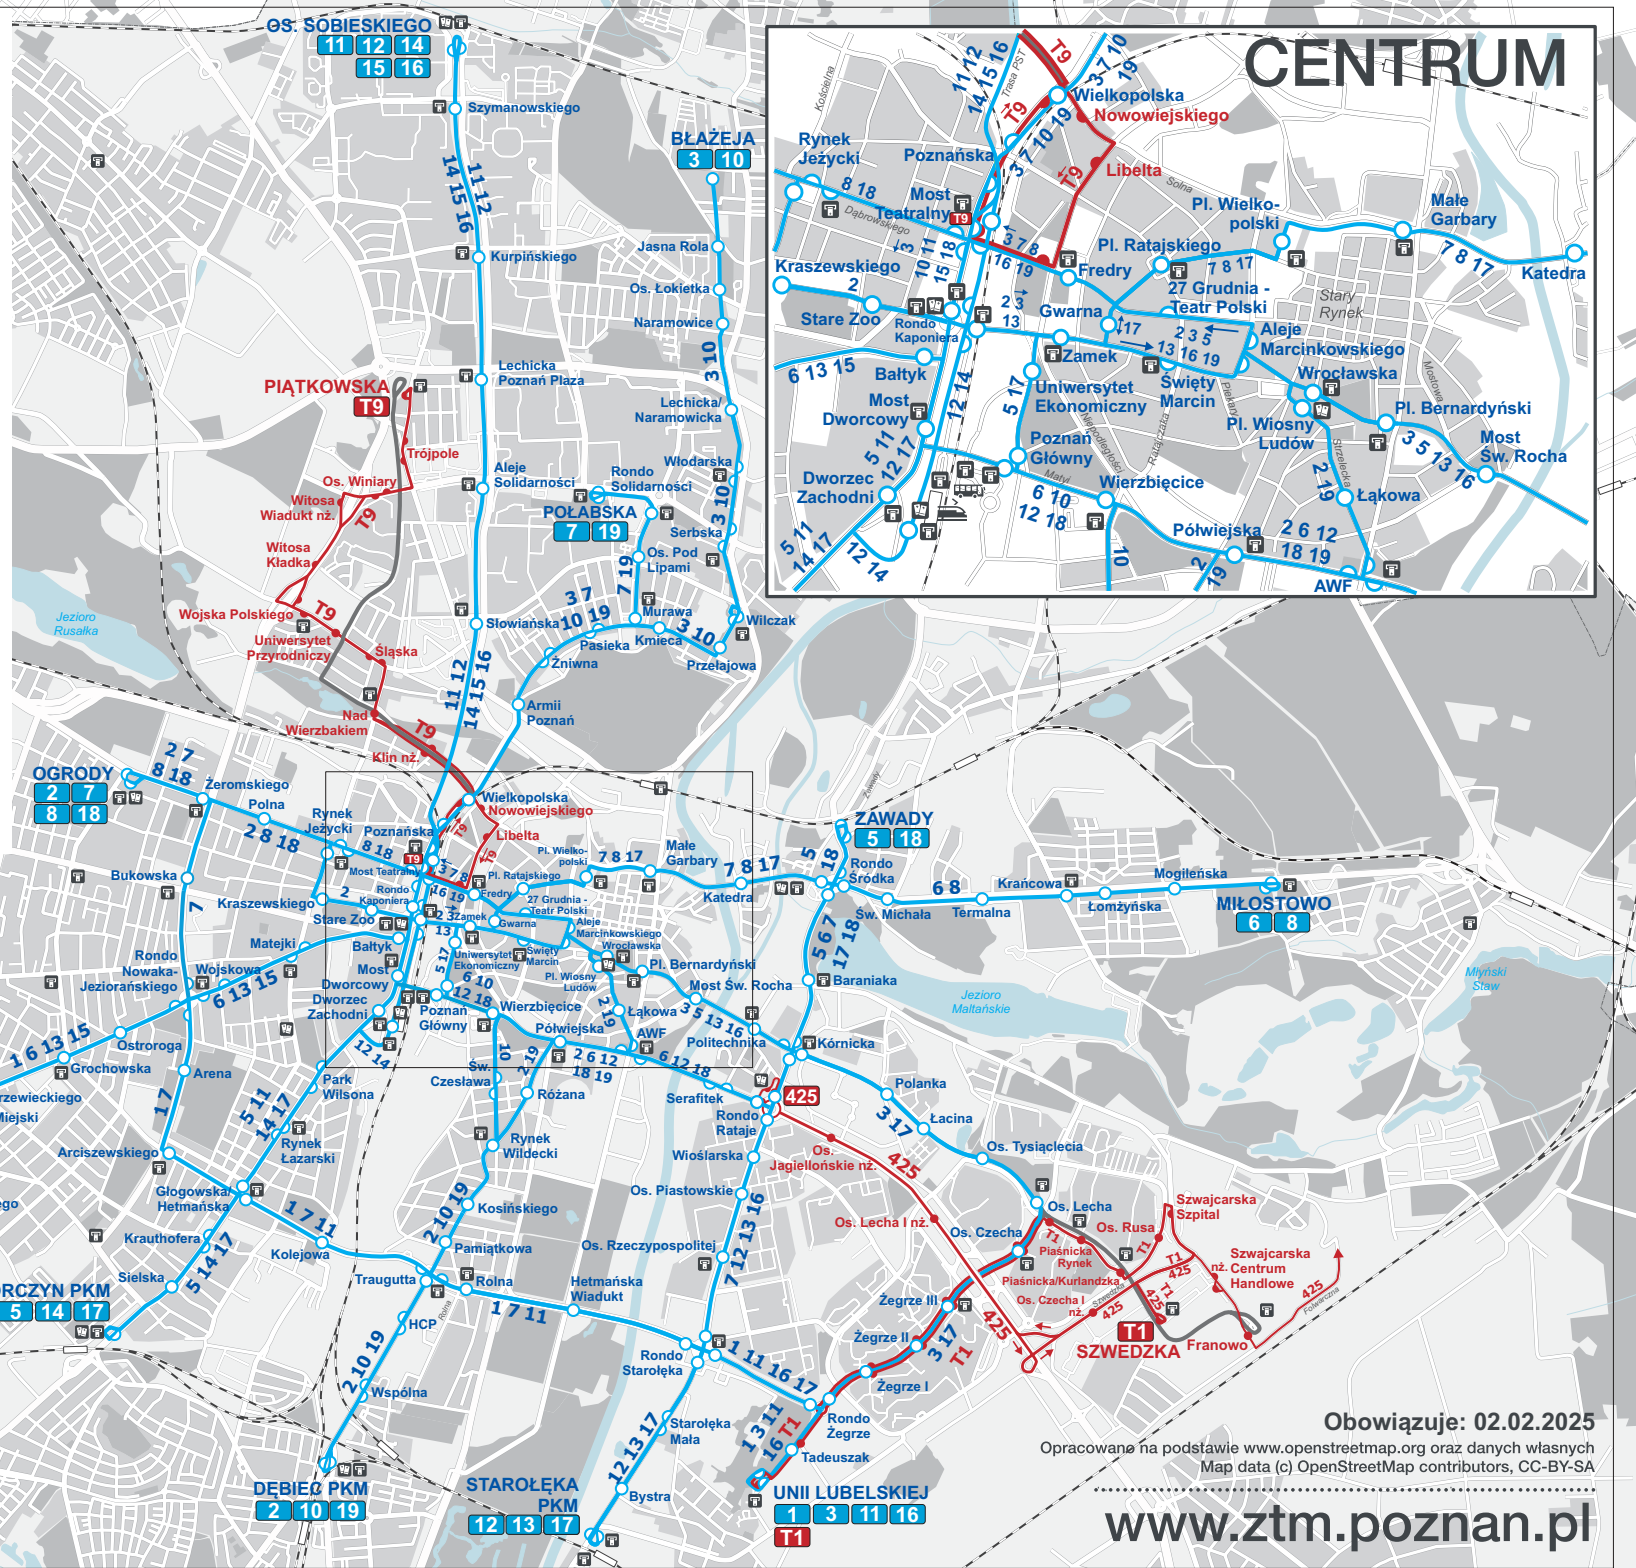

# Mapa sieci tramwajowej

- 1** JUNIKOWO - UNII LUBELSKIEJ
- 2** OGRODY - DĘBIEC PKM
- 3** BŁĄŻEJA - UNII LUBELSKIEJ
- 5** GÓRCZYN PKM - ZAWADY
- 6** BUDZISZYŃSKA - MIŁOSTOWO
- 7** OGRODY - POŁABSKA
- 8** OGRODY - MIŁOSTOWO
- 10** BŁĄŻEJA - DĘBIEC PKM
- 11** OS. SOBIESKIEGO - UNII LUBELSKIEJ
- 12** OS. SOBIESKIEGO - STAROLEKA PKM
- 13** JUNIKOWO - STAROLEKA PKM
- 14** OS. SOBIESKIEGO - GÓRCZYN PKM
- 15** OS. SOBIESKIEGO - JUNIKOWO
- 16** OS. SOBIESKIEGO - UNII LUBELSKIEJ
- 17** GÓRCZYN PKM - STAROLEKA PKM
- 18** OGRODY - ZAWADY
- 19** DĘBIEC PKM - POŁABSKA

## Linie autobusowe „za tramwaj”:

- T1** SZWEDZKA - UNII LUBELSKIEJ
- T9** PIĄTKOWSKA - MOST TEATRALNY
- 425** RONDO RATAJE - ZALASEWO/PLANETARNA SZKOŁA

- Linia tramwajowa z przystankiem  
Tram route with stop
- Linia autobusowa z przystankiem  
Bus route with stop
- Przystanek końcowy (pętla)  
Final stop
- Linia kolejowa ze stacją  
Railway with station
- Punkt Obsługi Klienta ZTM  
Customer Service Point
- Automat biletowy  
Ticket machine