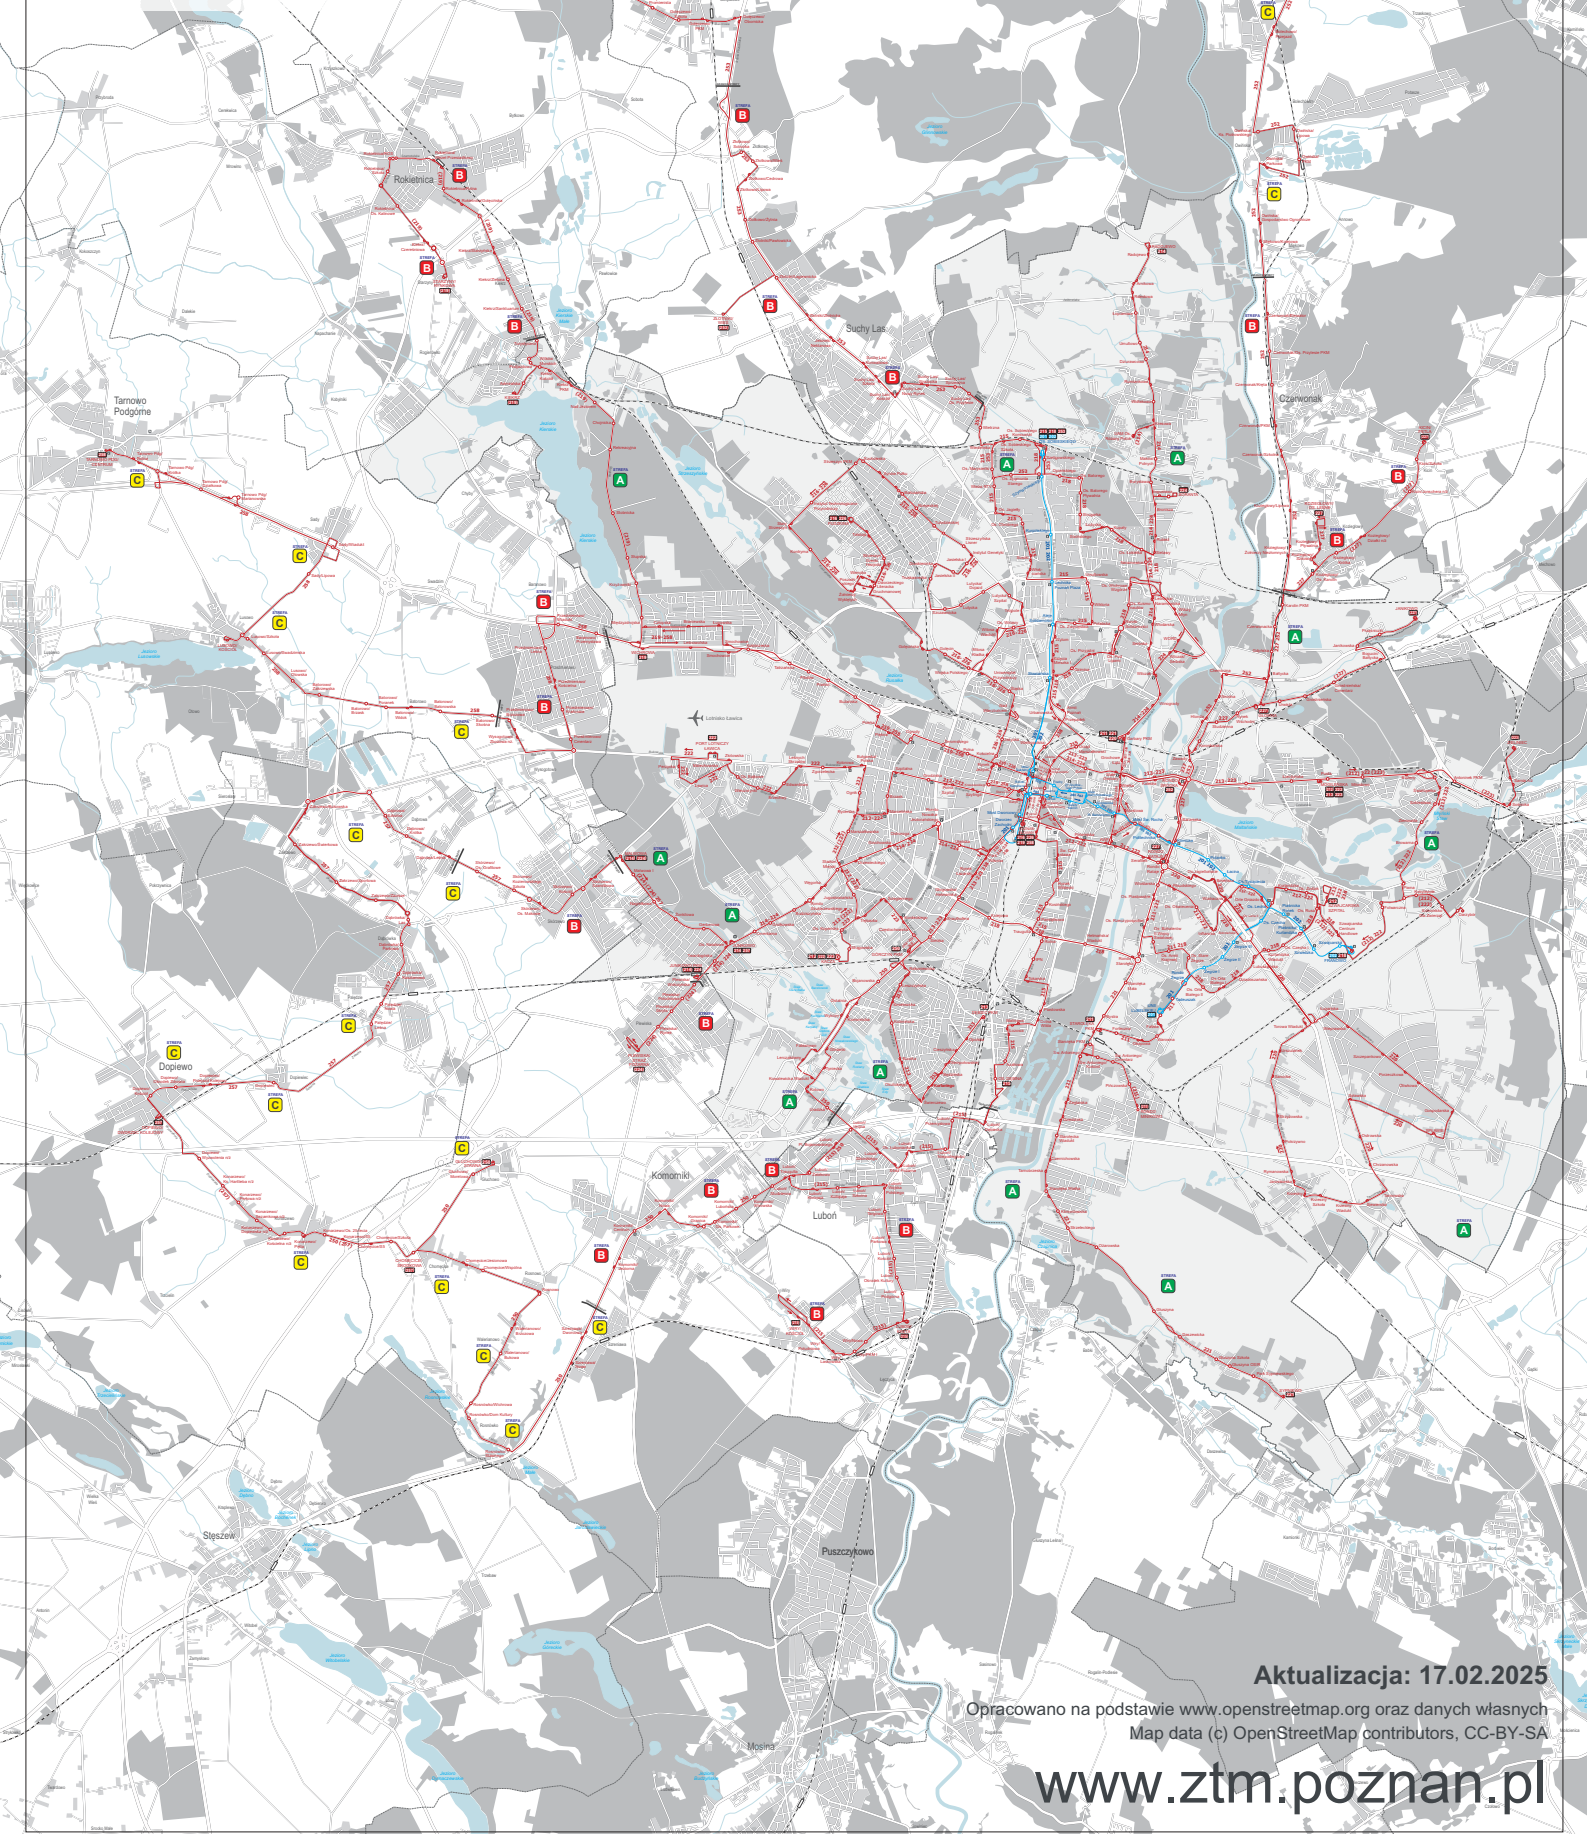

Mapa sieci połączeń nocnych ZTM Poznań

Uwaga! Na liniach autobusowych nocnych wszystkie przystanki są traktowane jako „na żądanie”

- 201 Linia tramwajowa z przystankiem
Tram route with stop
- 211 Linia autobusowa z przystankiem
Bus route with stop
- 201 211 Przystanek końcowy (pętla)
Final stop
- Linia kolejowa ze stacją
Railway with station
- Strefa biletowa
Tariff zone
- Granica strefy biletowej
Tariff zone boundary
- Automat biletowy
Ticket machine

Aktualizacja: 17.02.2025

Opracowano na podstawie www.openstreetmap.org oraz danych własnych
Map data (c) OpenStreetMap contributors, CC-BY-SA

www.ztm.poznan.pl