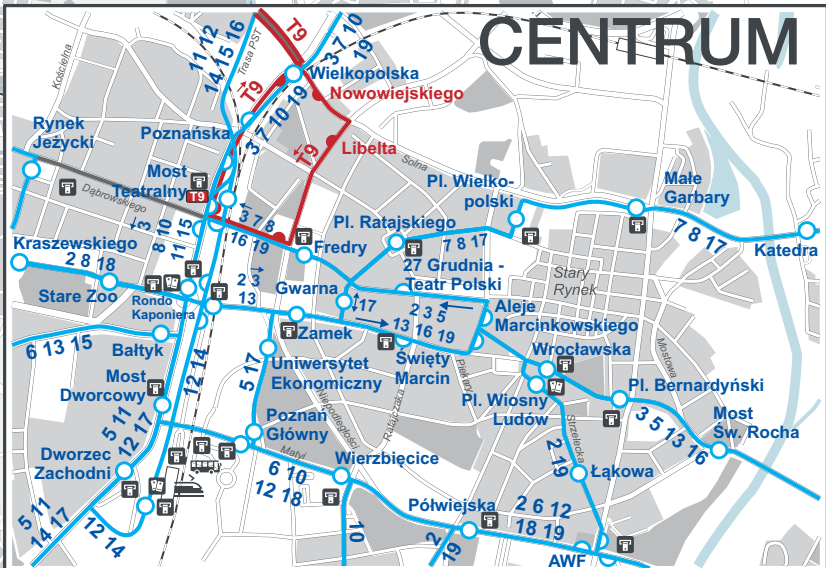

Mapa sieci tramwajowej

- 1** JUNIKOWO - FRANOWO
- 2** OGRODY - DĘBIEC PKM
- 3** BŁĄŻEJA - UNII LUBELSKIEJ
- 5** GÓRCZYN PKM - ZAWADY
- 6** BUDZISZYŃSKA - MIŁOSTOWO
- 7** OGRODY - POŁABSKA
- 8** OGRODY - MIŁOSTOWO
- 10** BŁĄŻEJA - DĘBIEC PKM
- 11** OS. SOBIESKIEGO - UNII LUBELSKIEJ
- 12** OS. SOBIESKIEGO - STAROŁĘKA PKM
- 13** JUNIKOWO - STAROŁĘKA PKM
- 14** OS. SOBIESKIEGO - GÓRCZYN PKM
- 15** OS. SOBIESKIEGO - JUNIKOWO
- 16** OS. SOBIESKIEGO - FRANOWO
- 17** GÓRCZYN PKM - STAROŁĘKA PKM
- 18** OGRODY - FRANOWO
- 19** DĘBIEC PKM - POŁABSKA

Linia autobusowa „za tramwaj”:

- T9** PIĄTKOWSKA - MOST TEATRALNY

- Linia tramwajowa z przystankiem
Tram route with stop
- Linia autobusowa z przystankiem
Bus route with stop
- Przystanek końcowy (pętla)
Final stop
- Linia kolejowa ze stacją
Railway with station
- Punkt Obsługi Klienta ZTM
Customer Service Point
- Automat biletowy
Ticket machine