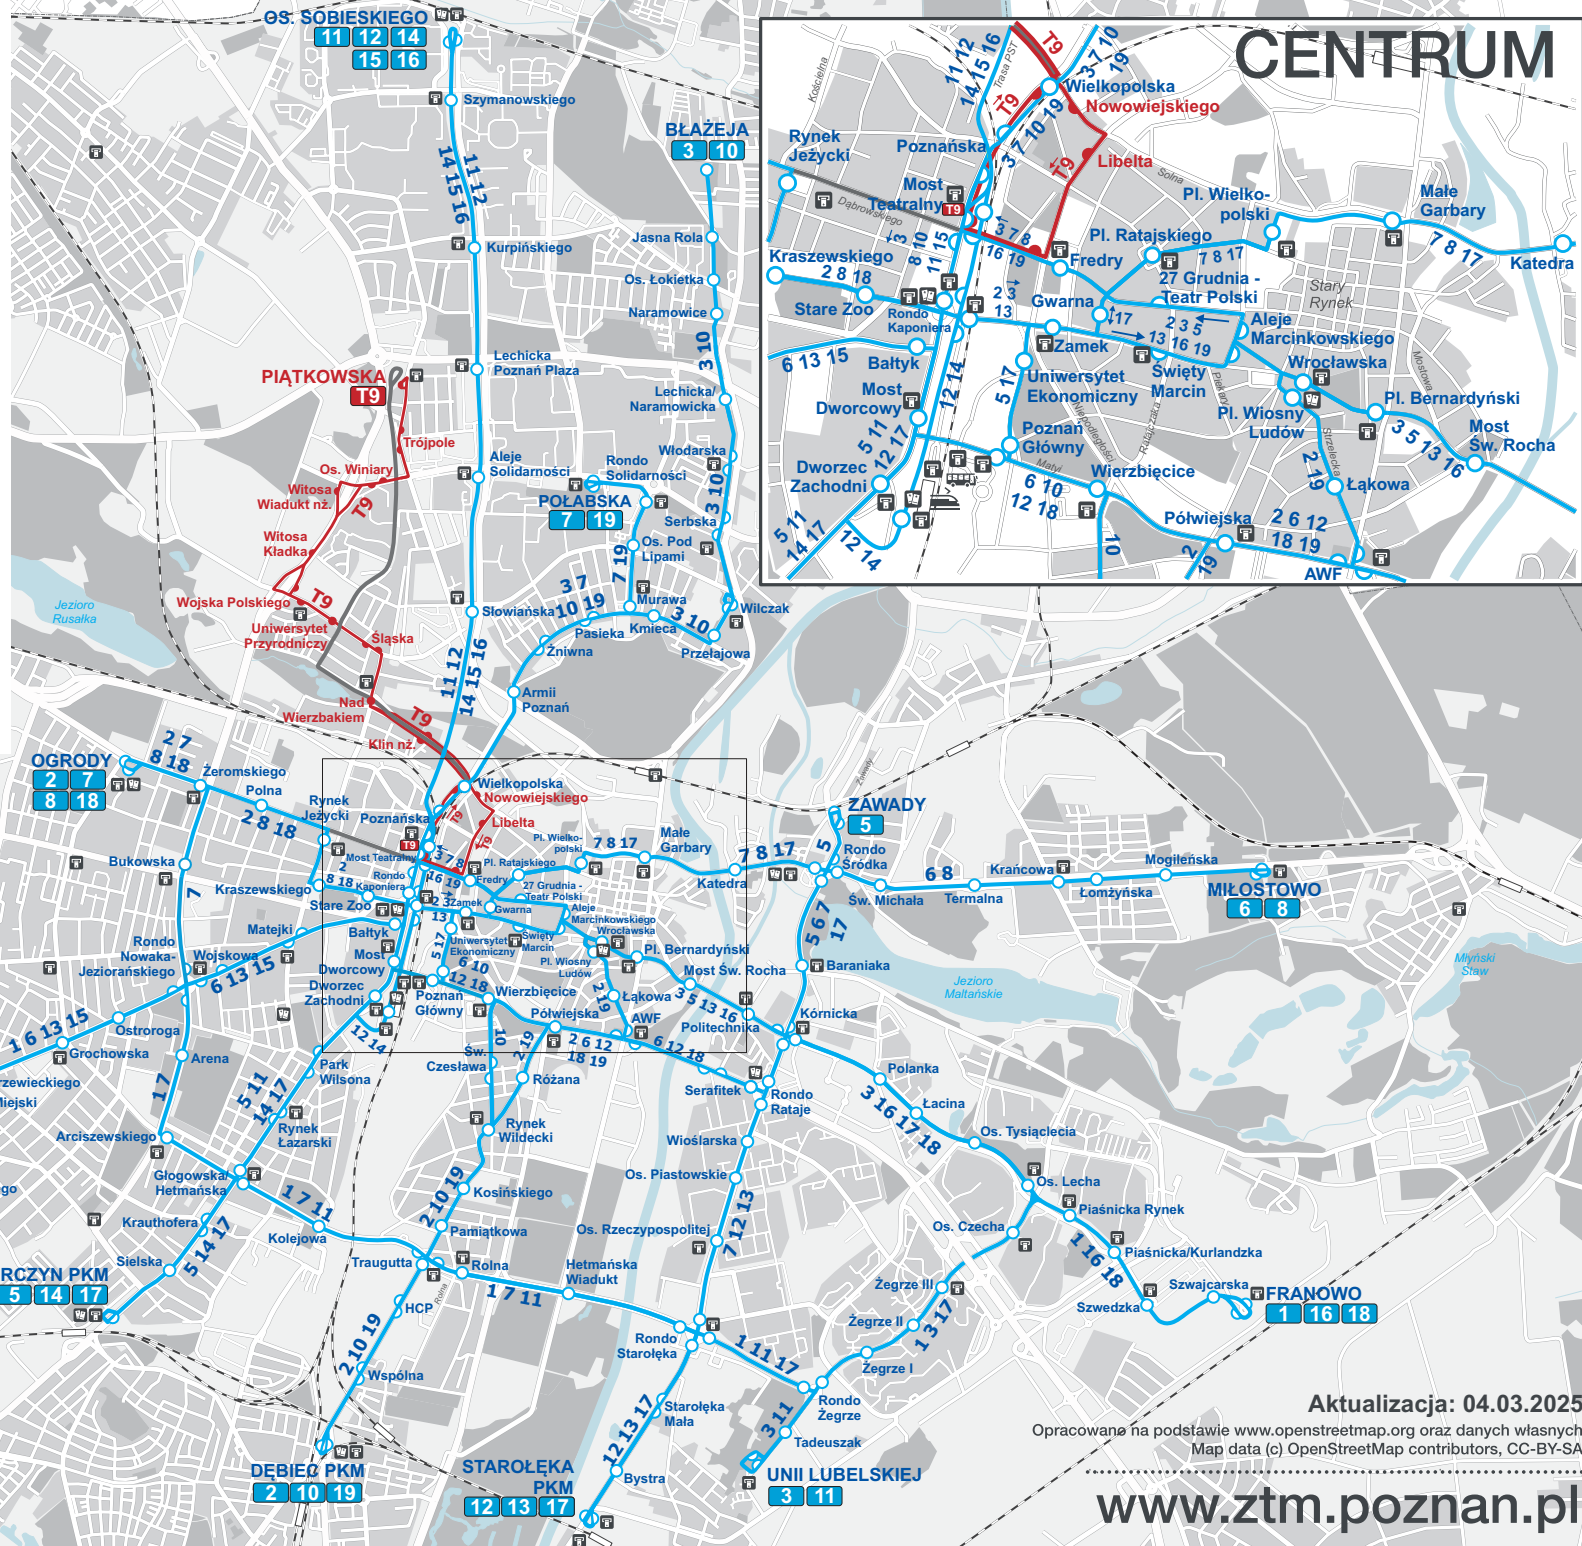

Mapa sieci tramwajowej

- 1** JUNIKOWO - FRANOWO
- 2** OGRODY - DĘBIEC PKM
- 3** BŁĄŻEJA - UNII LUBELSKIEJ
- 5** GÓRCZYN PKM - ZAWADY
- 6** BUDZISZYŃSKA - MIŁOSTOWO
- 7** OGRODY - POŁABSKA
- 8** OGRODY - MIŁOSTOWO
- 10** BŁĄŻEJA - DĘBIEC PKM
- 11** OS. SOBIESKIEGO - UNII LUBELSKIEJ
- 12** OS. SOBIESKIEGO - STAROŁĘKA PKM
- 13** JUNIKOWO - STAROŁĘKA PKM
- 14** OS. SOBIESKIEGO - GÓRCZYN PKM
- 15** OS. SOBIESKIEGO - JUNIKOWO
- 16** OS. SOBIESKIEGO - FRANOWO
- 17** GÓRCZYN PKM - STAROŁĘKA PKM
- 18** OGRODY - FRANOWO
- 19** DĘBIEC PKM - POŁABSKA

Linia autobusowa „za tramwaj”:

- T9** PIĄTKOWSKA - MOST TEATRALNY

- Linia tramwajowa z przystankiem
Tram route with stop
- Linia autobusowa z przystankiem
Bus route with stop
- Przystanek końcowy (pętla)
Final stop
- Linia kolejowa ze stacją
Railway with station
- Punkt Obsługi Klienta ZTM
Customer Service Point
- Automat biletowy
Ticket machine

Aktualizacja: 04.03.2025
 Opracowano na podstawie www.openstreetmap.org oraz danych własnych
 Map data (c) OpenStreetMap contributors, CC-BY-SA