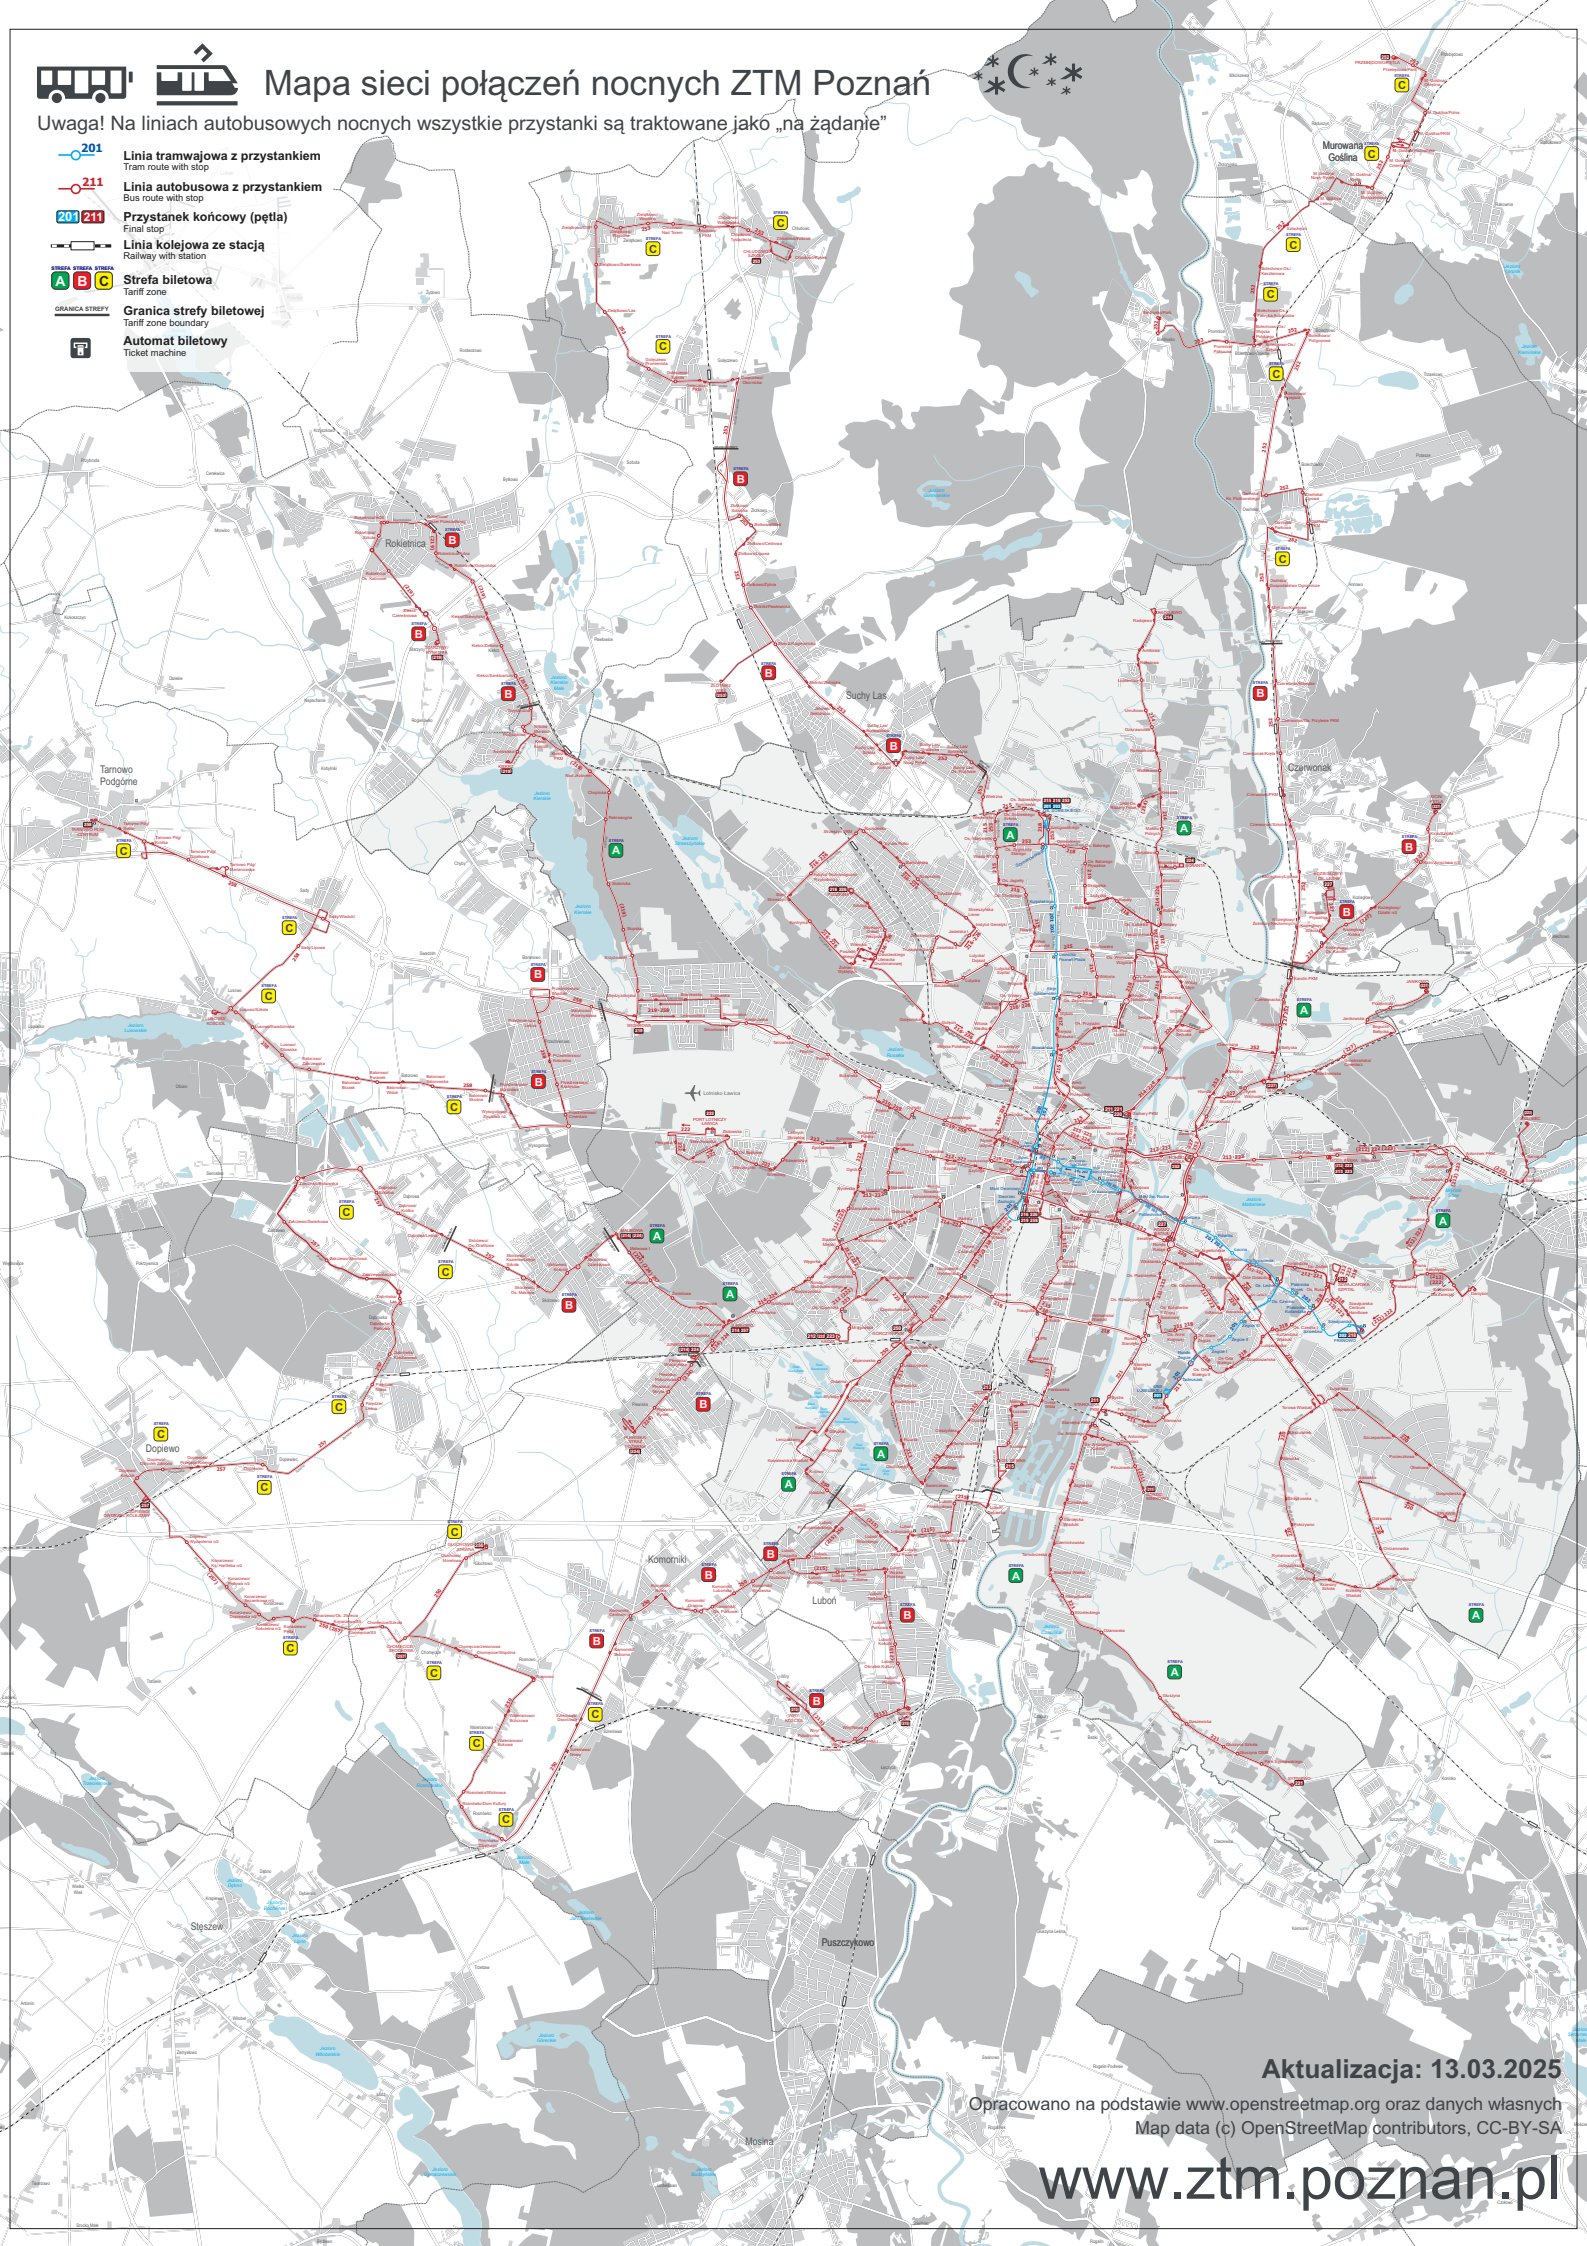

# Mapa sieci połączeń nocnych ZTM Poznań

Uwaga! Na liniach autobusowych nocnych wszystkie przystanki są traktowane jako „na żądanie”

- 201** Linia tramwajowa z przystankiem  
Tram route with stop
- 211** Linia autobusowa z przystankiem  
Bus route with stop
- 201 211** Przystanek końcowy (pętla)  
Final stop
- Linia kolejowa ze stacją  
Railway with station
- A B C** Strefa biletowa  
Tariff zone
- GRANICA STREFY** Granica strefy biletowej  
Tariff zone boundary
- A** Automat biletowy  
Ticket machine

Aktualizacja: 13.03.2025

Opracowano na podstawie [www.openstreetmap.org](http://www.openstreetmap.org) oraz danych własnych  
Map data (c) OpenStreetMap contributors, CC-BY-SA

[www.ztm.poznan.pl](http://www.ztm.poznan.pl)