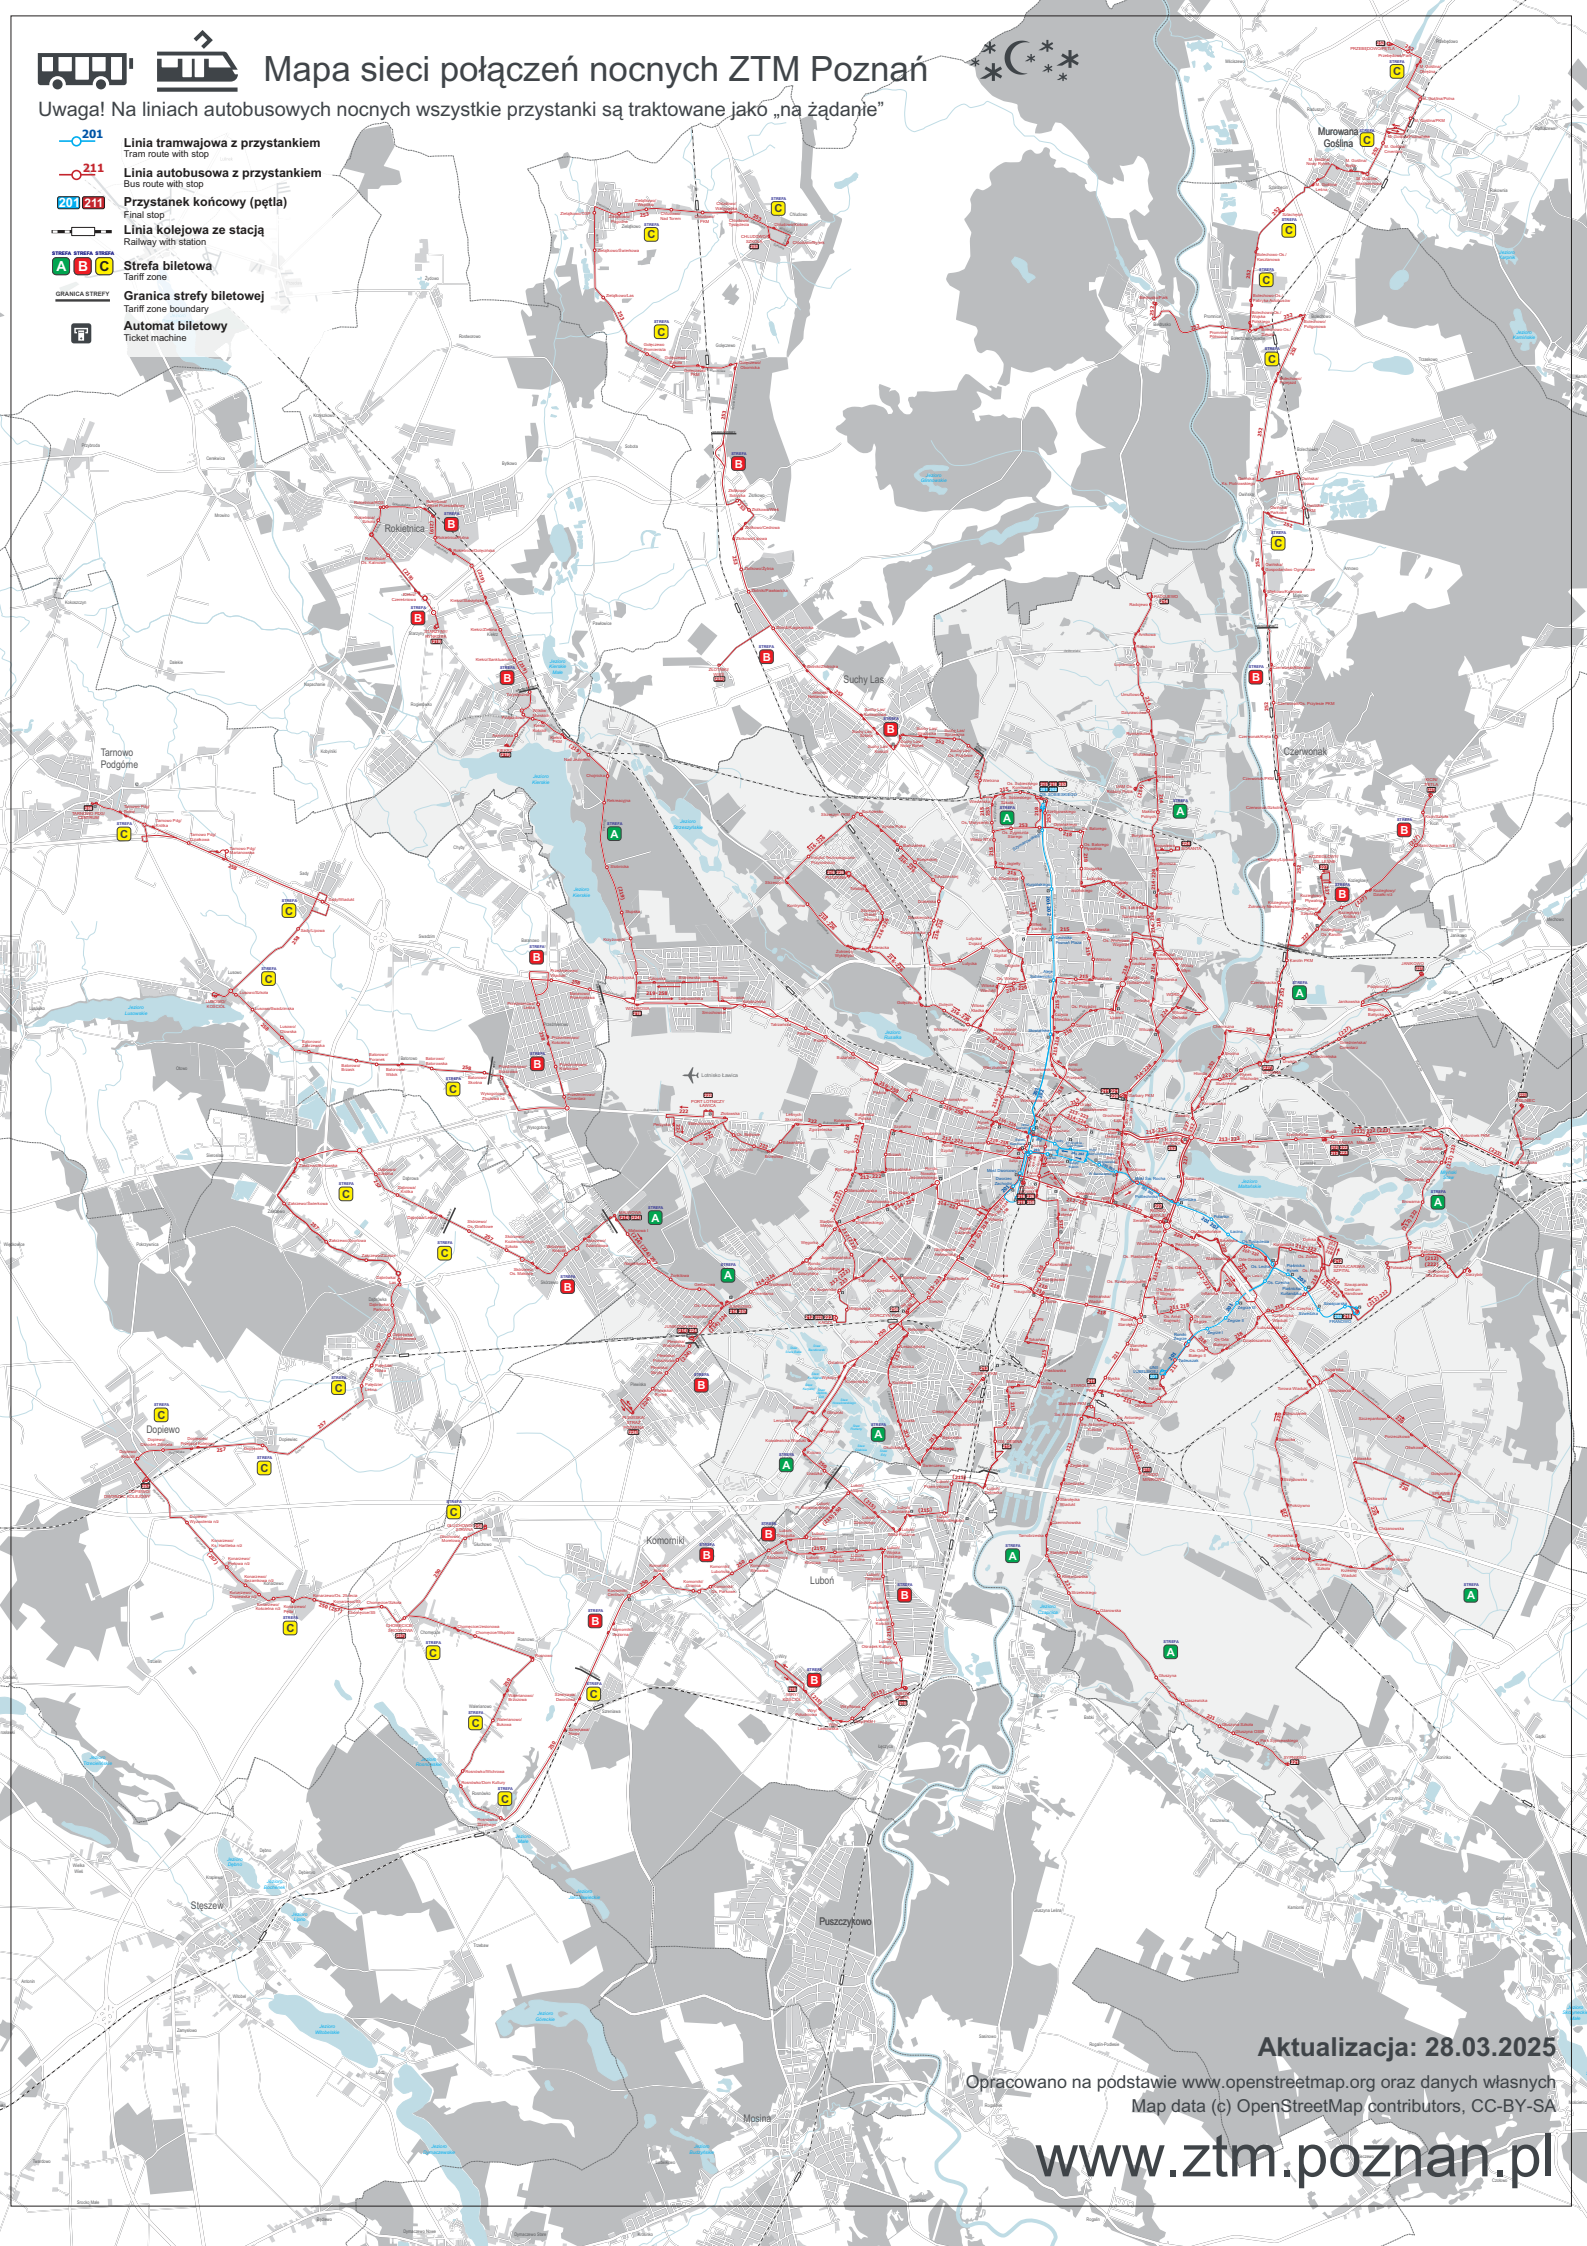

# Mapa sieci połączeń nocnych ZTM Poznań

Uwaga! Na liniach autobusowych nocnych wszystkie przystanki są traktowane jako „na żądanie”

- 201** Linia tramwajowa z przystankiem  
Tram route with stop
- 211** Linia autobusowa z przystankiem  
Bus route with stop
- 201 211** Przystanek końcowy (pętla)  
Final stop
- Linia kolejowa ze stacją  
Railway with station
- A B C** Strefa biletowa  
Tariff zone
- GRANICA STREFY** Granica strefy biletowej  
Tariff zone boundary
- A** Automat biletowy  
Ticket machine

Aktualizacja: 28.03.2025

Opracowano na podstawie [www.openstreetmap.org](http://www.openstreetmap.org) oraz danych własnych  
Map data (c) OpenStreetMap contributors, CC-BY-SA

[www.ztm.poznan.pl](http://www.ztm.poznan.pl)