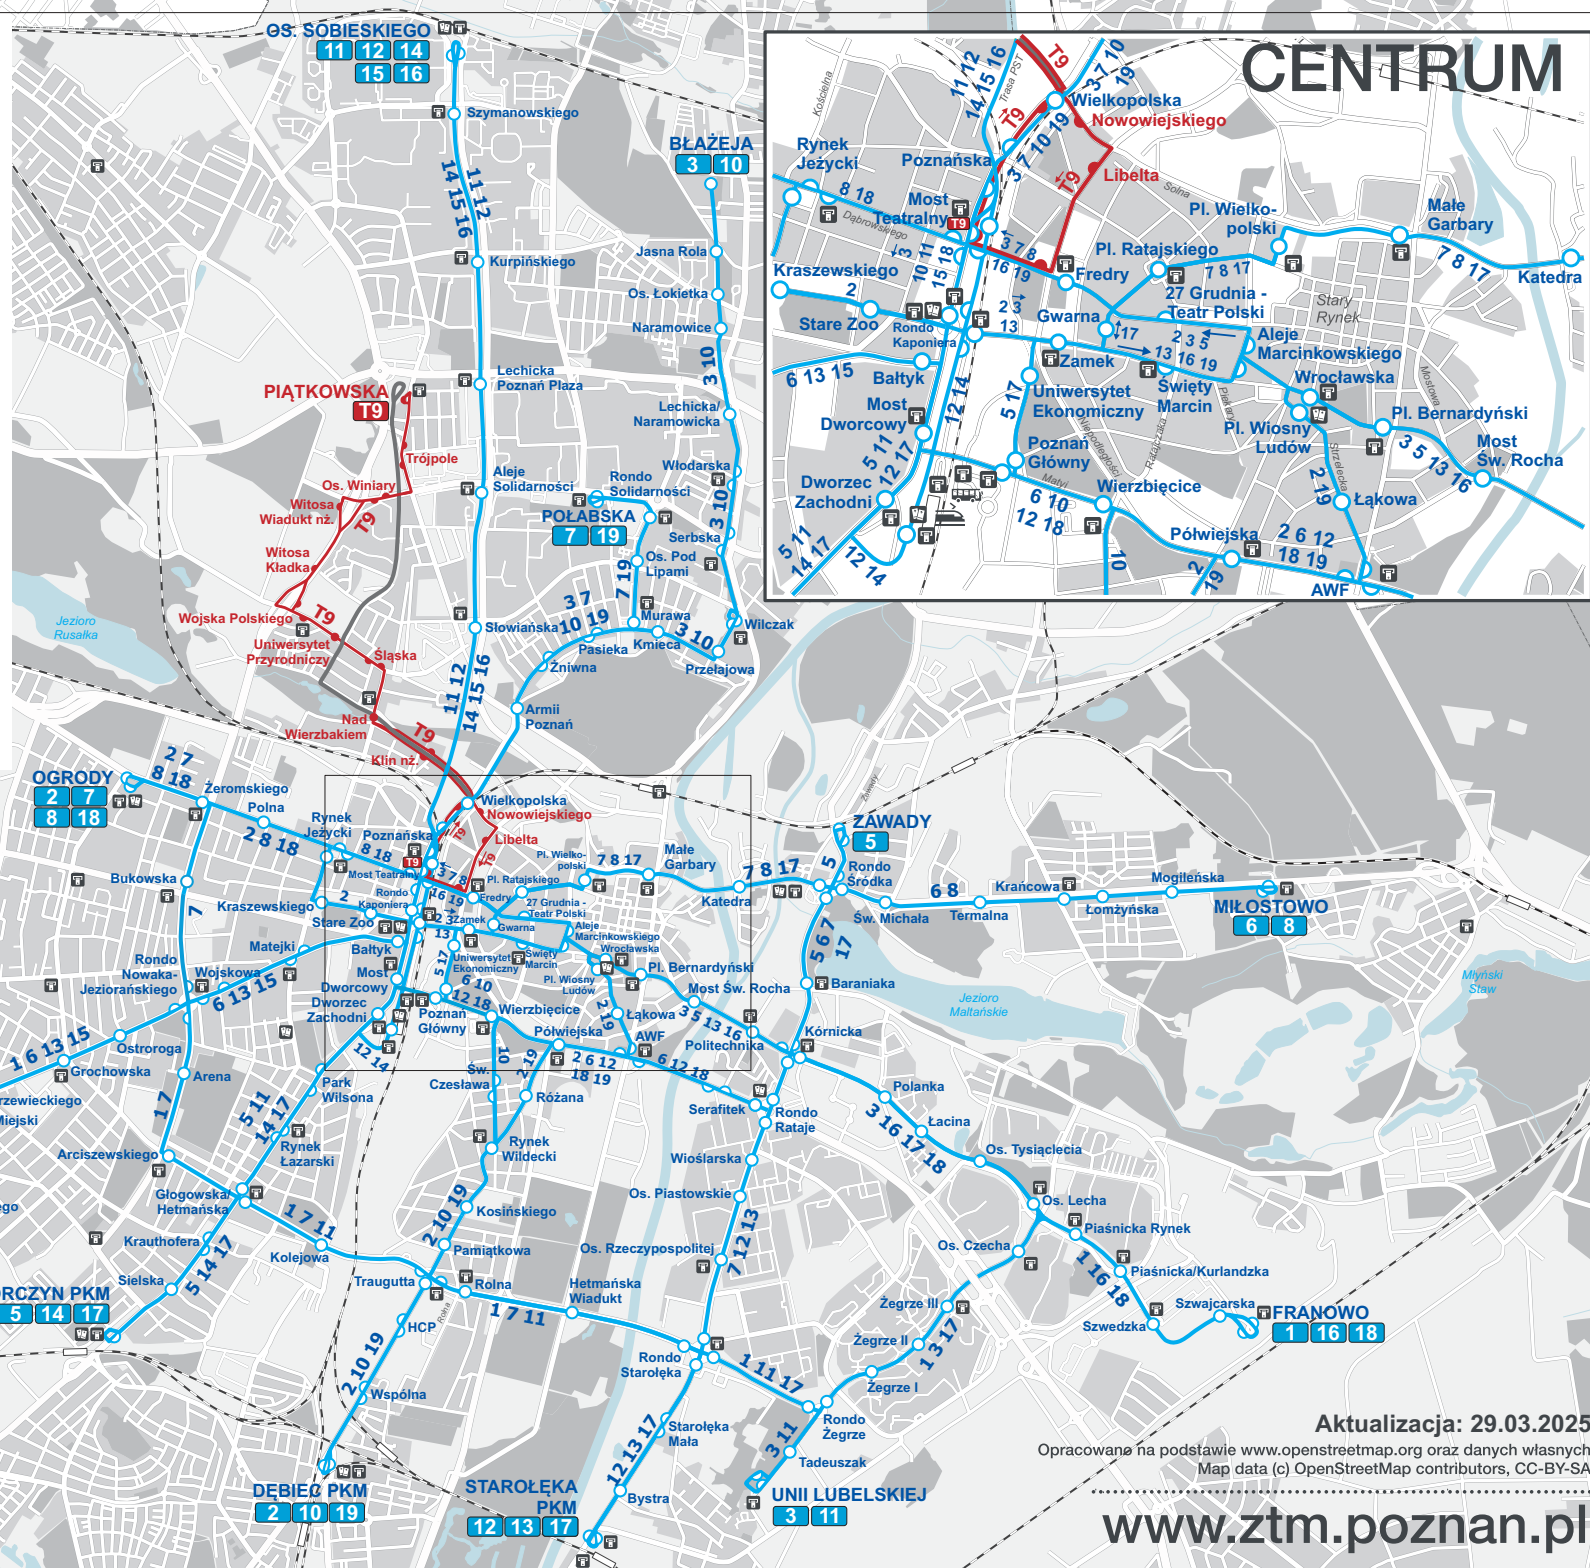

Mapa sieci tramwajowej

- 1** JUNIKOWO - FRANOWO
- 2** OGRODY - DĘBIEC PKM
- 3** BŁAŻEJA - UNII LUBELSKIEJ
- 5** GÓRCZYN PKM - ZAWADY
- 6** BUDZISZYŃSKA - MIŁOSTOWO
- 7** OGRODY - POŁABSKA
- 8** OGRODY - MIŁOSTOWO
- 10** BŁAŻEJA - DĘBIEC PKM
- 11** OS. SOBIESKIEGO - UNII LUBELSKIEJ
- 12** OS. SOBIESKIEGO - STAROLEKA PKM
- 13** JUNIKOWO - STAROLEKA PKM
- 14** OS. SOBIESKIEGO - GÓRCZYN PKM
- 15** OS. SOBIESKIEGO - JUNIKOWO
- 16** OS. SOBIESKIEGO - FRANOWO
- 17** GÓRCZYN PKM - STAROLEKA PKM
- 18** OGRODY - FRANOWO
- 19** DĘBIEC PKM - POŁABSKA

Linia autobusowa „za tramwaj”:

- T9** PIĄTKOWSKA - MOST TEATRALNY

- Linia tramwajowa z przystankiem
Tram route with stop
- Linia autobusowa z przystankiem
Bus route with stop
- Przystanek końcowy (pętla)
Final stop
- Linia kolejowa ze stacją
Railway with station
- Punkt Obsługi Klienta ZTM
Customer Service Point
- Automat biletowy
Ticket machine