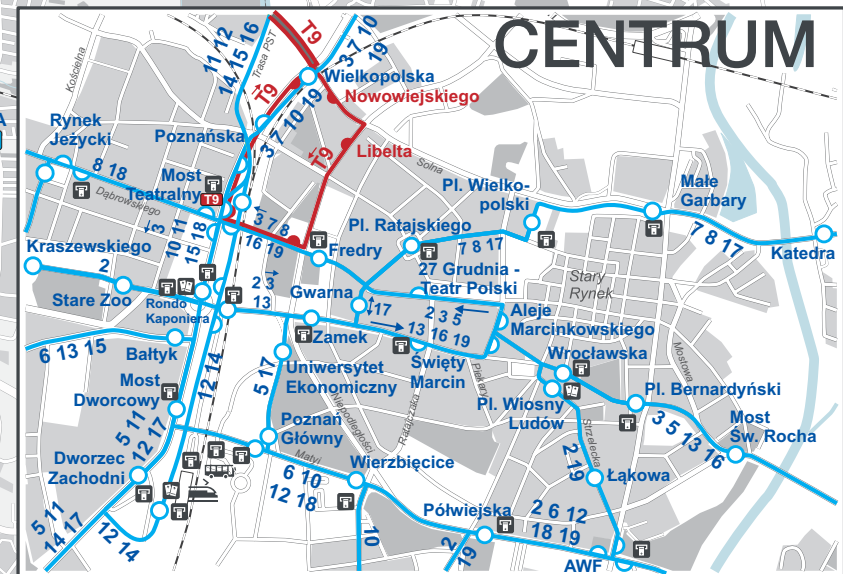

Mapa sieci tramwajowej

- 1** JUNIKOWO - FRANOWO
- 2** OGRODY - DĘBIEC PKM
- 3** BŁAŻEJA - UNII LUBELSKIEJ
- 5** GÓRCZYN PKM - ZAWADY
- 6** BUDZISZYŃSKA - MIŁOSTOWO
- 7** OGRODY - POŁABSKA
- 8** OGRODY - MIŁOSTOWO
- 10** BŁAŻEJA - DĘBIEC PKM
- 11** OS. SOBIESKIEGO - UNII LUBELSKIEJ
- 12** OS. SOBIESKIEGO - STAROLEKA PKM
- 13** JUNIKOWO - STAROLEKA PKM
- 14** OS. SOBIESKIEGO - GÓRCZYN PKM
- 15** OS. SOBIESKIEGO - JUNIKOWO
- 16** OS. SOBIESKIEGO - FRANOWO
- 17** GÓRCZYN PKM - STAROLEKA PKM
- 18** OGRODY - FRANOWO
- 19** DĘBIEC PKM - POŁABSKA

Linia autobusowa „za tramwaj”:

- T9** PIĄTKOWSKA - MOST TEATRALNY

- Linia tramwajowa z przystankiem
Tram route with stop
- Linia autobusowa z przystankiem
Bus route with stop
- Przystanek końcowy (pętla)
Final stop
- Linia kolejowa ze stacją
Railway with station
- Punkt Obsługi Klienta ZTM
Customer Service Point
- Automat biletowy
Ticket machine