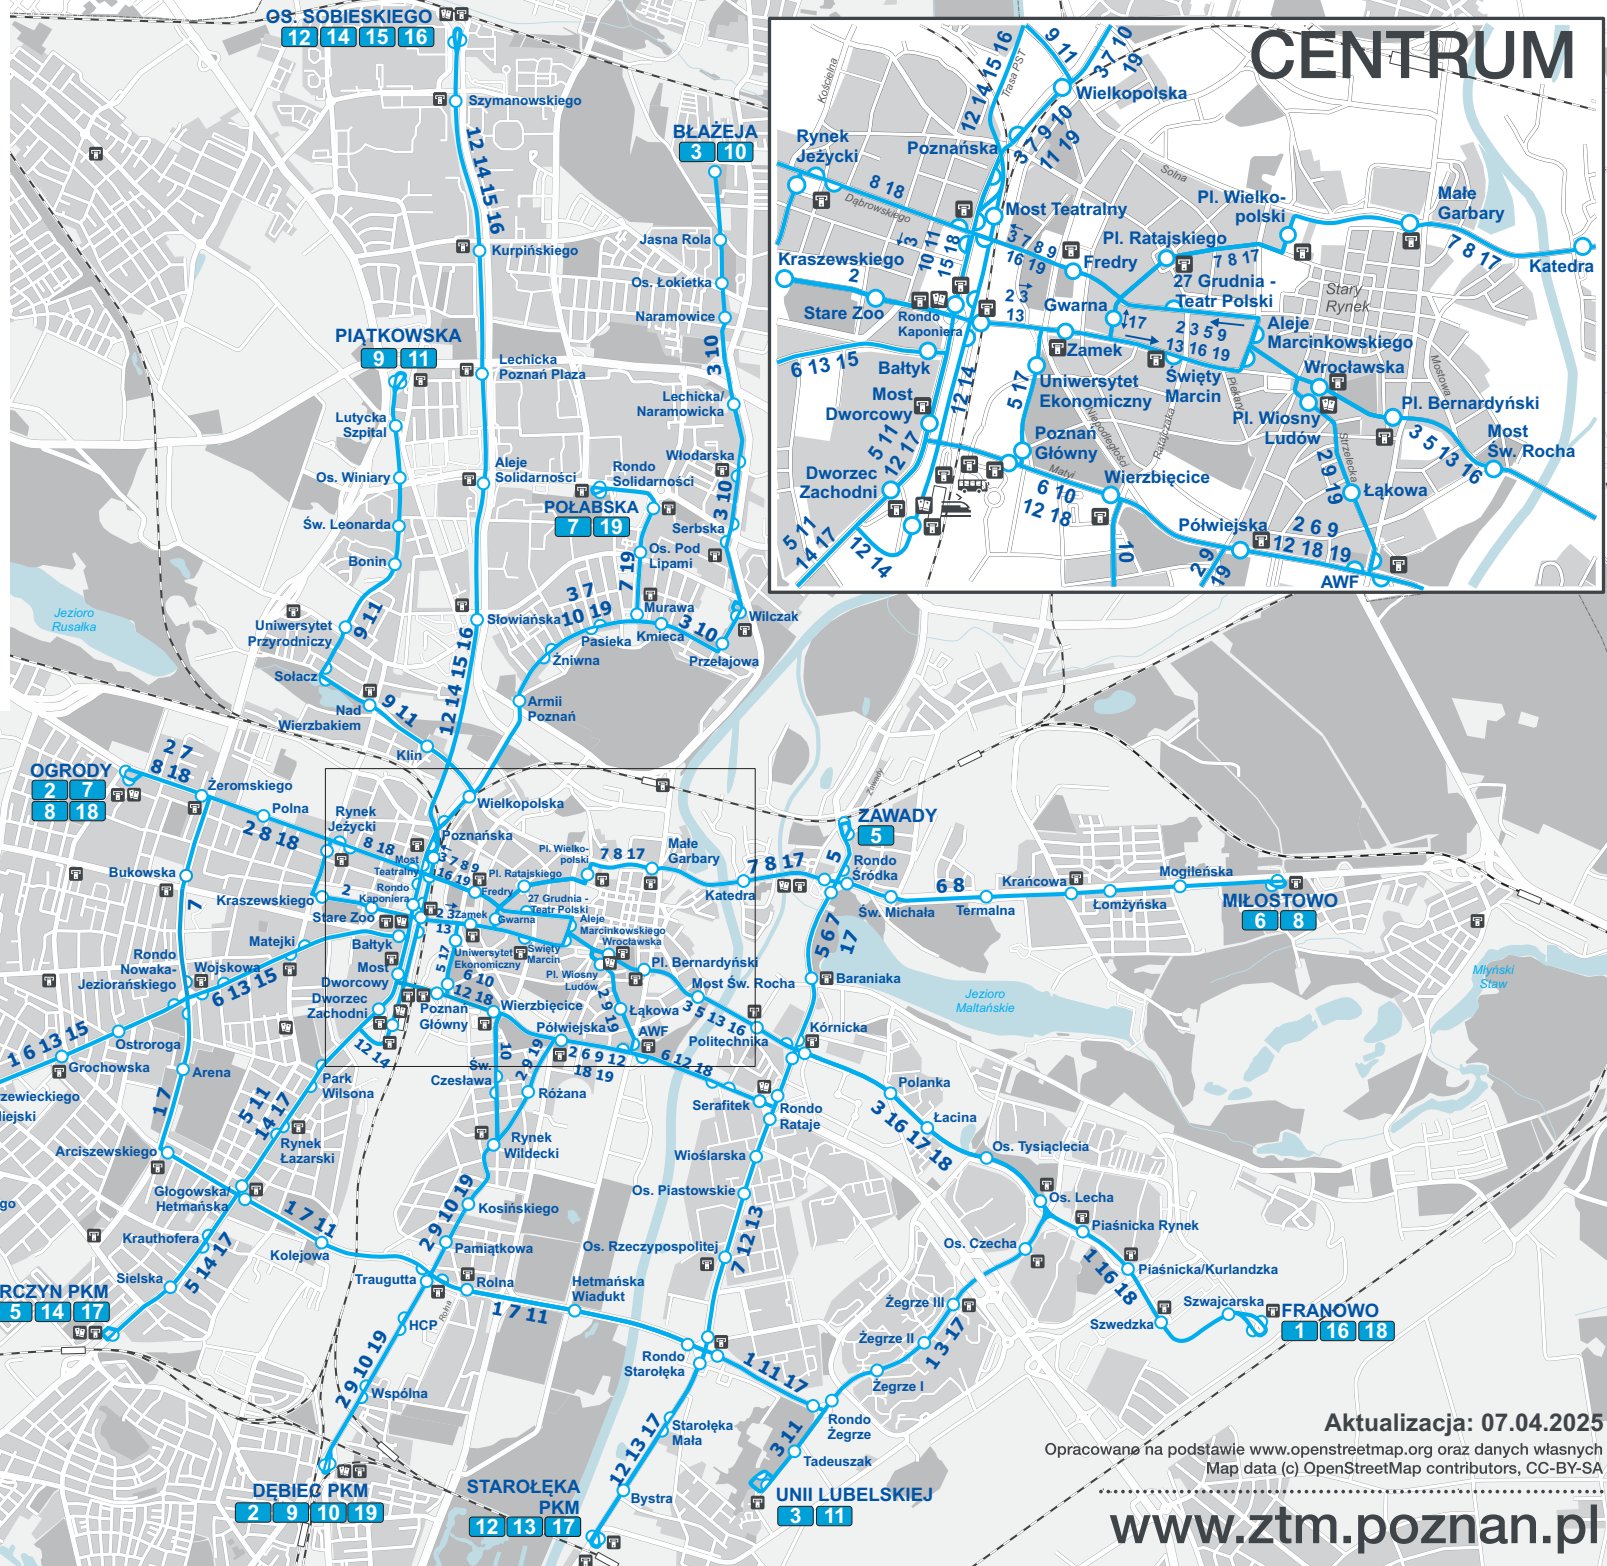

Mapa sieci tramwajowej

- 1** JUNIKOWO - FRANOWO
- 2** OGRODY - DĘBIEC PKM
- 3** BŁĄŻEJA - UNII LUBELSKIEJ
- 5** GÓRCZYN PKM - ZAWADY
- 6** BUDZISZYŃSKA - MIŁOSTOWO
- 7** OGRODY - POŁABSKA
- 8** OGRODY - MIŁOSTOWO
- 9** PIĄTKOWSKA - DĘBIEC PKM
- 10** BŁĄŻEJA - DĘBIEC PKM
- 11** PIĄTKOWSKA - UNII LUBELSKIEJ
- 12** OS. SOBIESKIEGO - STAROLEKA PKM
- 13** JUNIKOWO - STAROLEKA PKM
- 14** OS. SOBIESKIEGO - GÓRCZYN PKM
- 15** OS. SOBIESKIEGO - JUNIKOWO
- 16** OS. SOBIESKIEGO - FRANOWO
- 17** GÓRCZYN PKM - STAROLEKA PKM
- 18** OGRODY - FRANOWO
- 19** DĘBIEC PKM - POŁABSKA

- Linia tramwajowa z przystankiem
Tram route with stop
- Linia autobusowa z przystankiem
Bus route with stop
- Przystanek końcowy (pętla)
Final stop
- Linia kolejowa ze stacją
Railway with station
- Punkt Obsługi Klienta ZTM
Customer Service Point
- Automat biletowy
Ticket machine

Aktualizacja: 07.04.2025
 Opracowano na podstawie www.openstreetmap.org oraz danych własnych
 Map data (c) OpenStreetMap contributors, CC-BY-SA